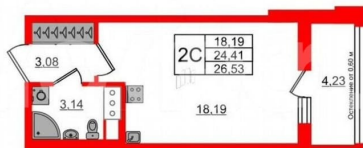

Петербургская Недвижимость

Студия, 24.41м²

- Кол-во комнат 1
- Этаж 18 из 18
- Общая площадь 24.41м²
- Жилая площадь 18.19м²
- Срок сдачи II квартал 2028

Петербургская Недвижимость

Корпус 10 Секция 4

- Этаж 18 из 18
- № Квартиры 862
- Паркинг Да
- Метро Обухово