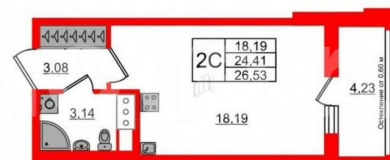

<https://spb.move.ru/objects/9293294523>

**Менеджер отдела продаж,
Петербургская Недвижимость
89251234567**

для заметок

Студия, 24.41м²

- Кол-во комнат 1
- Этаж 18 из 18
- Общая площадь 24.41м²
- Жилая площадь 18.19м²
- Срок сдачи II квартал 2028