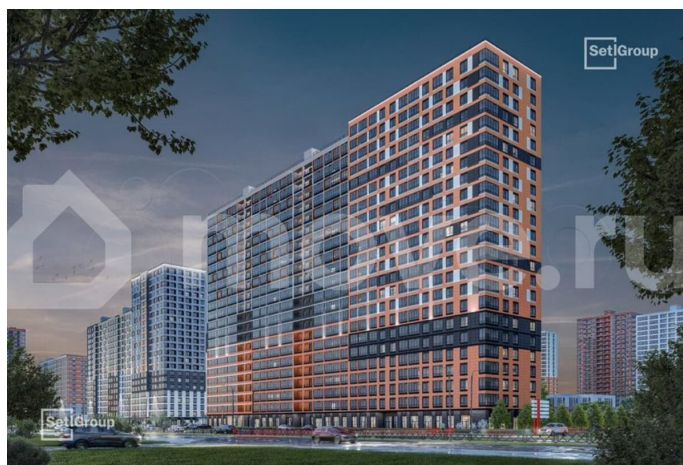

звезд»? • Инновационный Лицей Setl с оригинальной архитектурной концепцией и уникальной образовательной средой • Четыре тематические площади отдыха с разнообразным благоустройством • Аллея Звёзд - променад протяженностью 5 км с ландшафтным озеленением, зонами отдыха и велодорожкой • Выход на набережную реки Утки, где можно порыбачить или взять напрокат лодку • Единая входная группа с ресепшен и подземный паркинг • Невский лесопарк под окнами - всегда свежий воздух и полноценный отдых на природе з, Город звезд, Новосаратовка

Петербургская Недвижимость

Студия, 24.4м²

- Кол-во комнат 1
- Этаж 7 из 23
- Общая площадь 24.4м²
- Жилая площадь 18.33м²
- Срок сдачи 1 квартал 2026