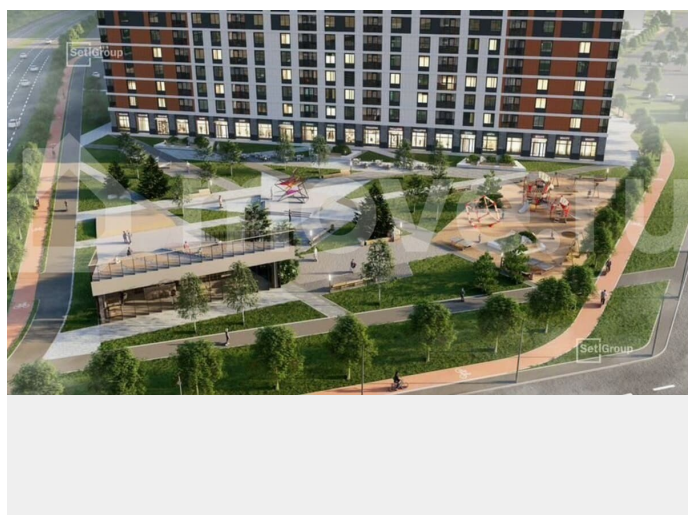

звезд»? • Инновационный Лицей Setl с оригинальной архитектурной концепцией и уникальной образовательной средой • Четыре тематические площади отдыха с разнообразным благоустройством • Аллея Звёзд - променад протяженностью 5 км с ландшафтным озеленением, зонами отдыха и велодорожкой • Выход на набережную реки Утки, где можно порыбачить или взять напрокат лодку • Единая входная группа с ресепшен и подземный паркинг • Невский лесопарк под окнами - всегда свежий воздух и полноценный отдых на природе з, Город звезд, Новосаратовка

Петербургская Недвижимость

Студия, 24.4м²

- Кол-во комнат 1
- Этаж 7 из 23
- Общая площадь 24.4м²
- Жилая площадь 18.33м²
- Срок сдачи 1 квартал 2026