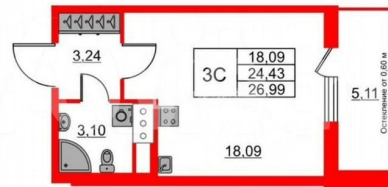

<https://spb.move.ru/objects/9290020088>

**Менеджер отдела продаж,
Петербургская Недвижимость
89251234567**

для заметок

Петербургская Недвижимость

Студия, 24.43м²

- Кол-во комнат 1
- Этаж 18 из 18
- Общая площадь 24.43м²
- Жилая площадь 18.09м²
- Срок сдачи IV квартал 2027