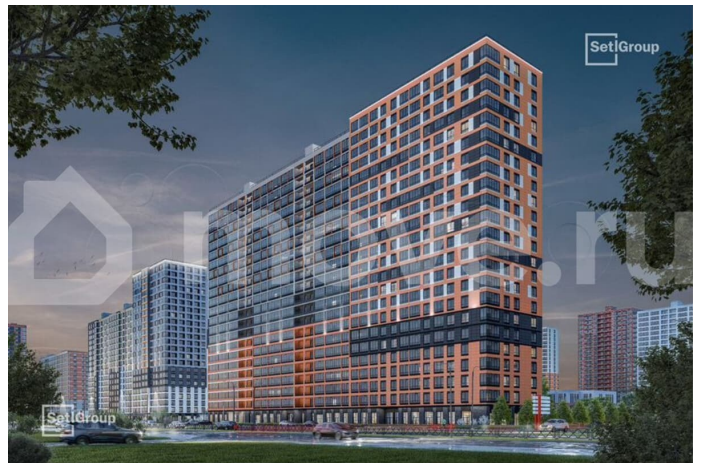

Что особенного в ЖК «Город звезд»? •
Инновационный Лицей Setl с оригинальной архитектурной концепцией и уникальной образовательной средой • Четыре тематические площади отдыха с разнообразным благоустройством • Аллея Звёзд - променад протяженностью 5 км с ландшафтным озеленением, зонами отдыха и велодорожкой • Выход на набережную реки Утки, где можно порыбачить или взять напрокат лодку • Единая входная группа с ресепшен и подземный паркинг • Невский лесопарк под окнами - всегда свежий воздух и полноценный отдых на природе з, Город звезд, Новосаратовка

Петербургская Недвижимость

Студия, 24.43м²

- Кол-во комнат 1
- Этаж 18 из 18
- Общая площадь 24.43м²
- Жилая площадь 18.09м²
- Срок сдачи IV квартал 2027

3.24, 3.10, 18.09, 3С 18.09, 24.43, 26.99, 5.11, Ступени от 0,00 м