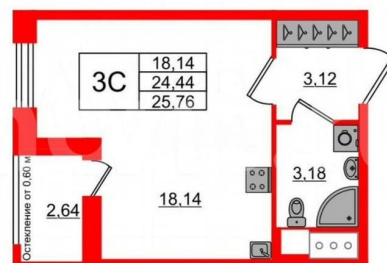

<https://spb.move.ru/objects/9293123034>

Менеджер отдела продаж,
Петербургская Недвижимость
89251234567

для заметок

Студия, 24.44м²

- Кол-во комнат 1
- Этаж 14 из 23
- Общая площадь 24.44м²
- Жилая площадь 18.14м²
- Срок сдачи IV квартал 2027

ПН Петербургская Недвижимость

Студия, 24.44м²

- Кол-во комнат 1
- Этаж 14 из 23
- Общая площадь 24.44м²
- Жилая площадь 18.14м²
- Срок сдачи IV квартал 2027

ЗС	18.14
	24.44
	25.76

Остаточная от 0,65 м²

Move.ru - вся недвижимость России