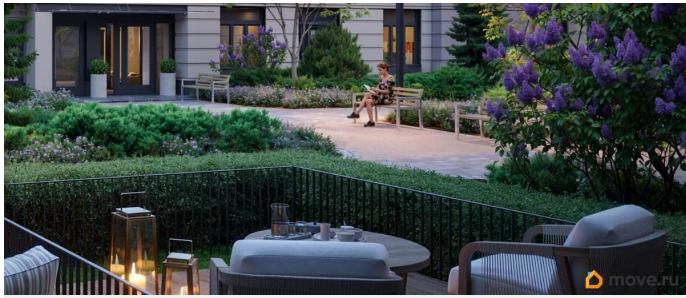

Пулково Лейк

Комфорт-класс   Чистовая

Квартира на берегу озера

Студия   **24.4м**   **1 из 4**
площадь   этаж

17.4   4.6   2.4

move.ru