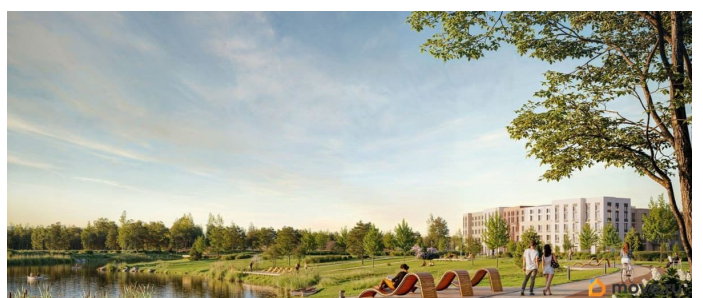

Пулково Лейк

Комфорт-класс   Чистовая

Квартира на берегу озера

Студия   **24.4м**   **1 из 4**
площадь   этаж

17.4   4.6   2.4

move.ru