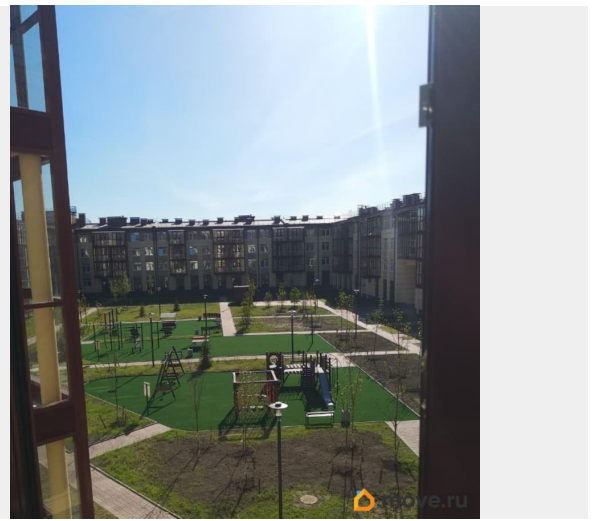

Предлагается к продаже студия в новом комфортном доме, в новом микрорайоне Пушкина. Район с развитой инфраструктурой: магазины, детские сады, школы, салоны, кафе и т. д.. Удобная локация: быстрый выезд в СПб, аэропорт, к дворцам Пушкина и Павловска, в шаговой доступности строится ж/д платформа. Общественный транспорт до метро Московская и Купчино, в Пушкин. Квартира светлая, большой 6-ти метровый балкон (не входит в общую площадь квартиры) дает дополнительное пространство, окна выходят во двор. Один собственник. Показываем всю сумму в договоре. Прямая продажа.