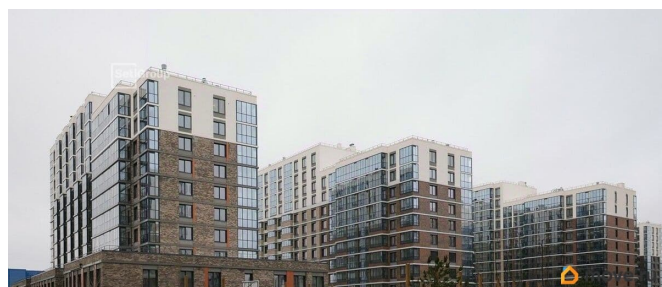

Тип балкона

балкон

Покупка в ипотеку

да

возможна ипотека

Описание

для заметок

Продается просторная студия в жилом комплексе «Сенат» в престижном Московском районе. До метро можно добраться пешком всего за 20 минут. Удобная, классическая, функциональная европланировка, вместительная прихожая 3 м?. Общая площадь студии - 24.4 м?, жилая 18.08 м?, высота потолка 3 м. Квартира продается с отделкой «Норд Лайн серый комфорт». Что особенного в ЖК «Сенат»? • Престижный Московский район • Авторская архитектурная концепция • Центральная входная группа с ресепшен и лаундж-зонами • Променад с воздушным мостом и просторными зонами отдыха • Зимний каток, площадки SetlKids и уютные дворы-патио • Инновационный Лицей Setl с оригинальной архитектурной концепцией и уникальной образовательной средой