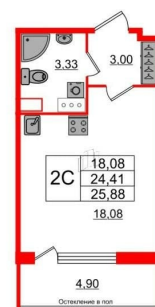

Округ

[СПБ, Московский район](#)

Улица

[проезд 1-й Предпортовый](#)

Квартира

Жилая площадь

18.1 м²

Общая площадь

24.4 м²

Этаж

12/12

Детали объекта

Тип сделки

Продам

Раздел

[Квартиры](#)

Тип балкона

балкон

Покупка в ипотеку

да

возможна ипотека

Описание

для заметок

Продается просторная студия в жилом комплексе «Сенат» в престижном Московском районе. До метро можно добраться пешком всего за 20 минут. Удобная, классическая, функциональная европланировка, вместительная прихожая 3 м?. Общая площадь студии - 24.4 м?, жилая 18.08 м?, высота потолка 3 м. Квартира продается с отделкой «Норд Лайн серый комфорт». Что особенного в ЖК «Сенат»? • Престижный Московский район • Авторская архитектурная концепция • Центральная входная группа с ресепшен и лаундж-зонами • Променад с воздушным мостом и просторными зонами отдыха • Зимний каток, площадки SetlKids и уютные дворы-патио • Инновационный Лицей Setl с оригинальной архитектурной концепцией и уникальной образовательной средой

Петербургская Недвижимость

Студия, 24.4м²

- Кол-во комнат 1
- Этаж 12 из 12
- Общая площадь 24.4м²
- Жилая площадь 18.08м²

Move.ru - вся недвижимость России