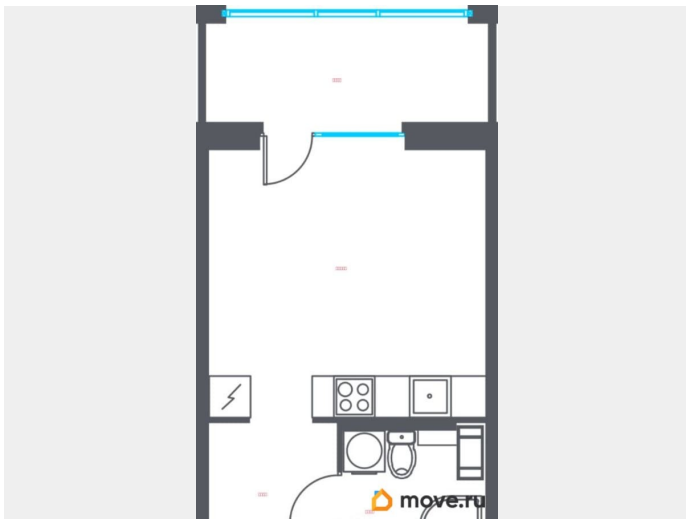

Move.ru - вся недвижимость России