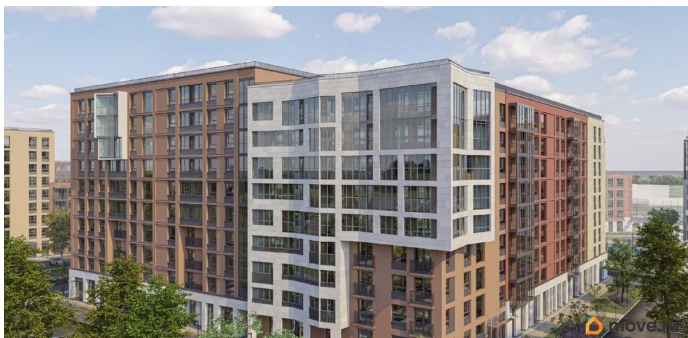

район, г. Пушкин, тер.Лесное, уч.4