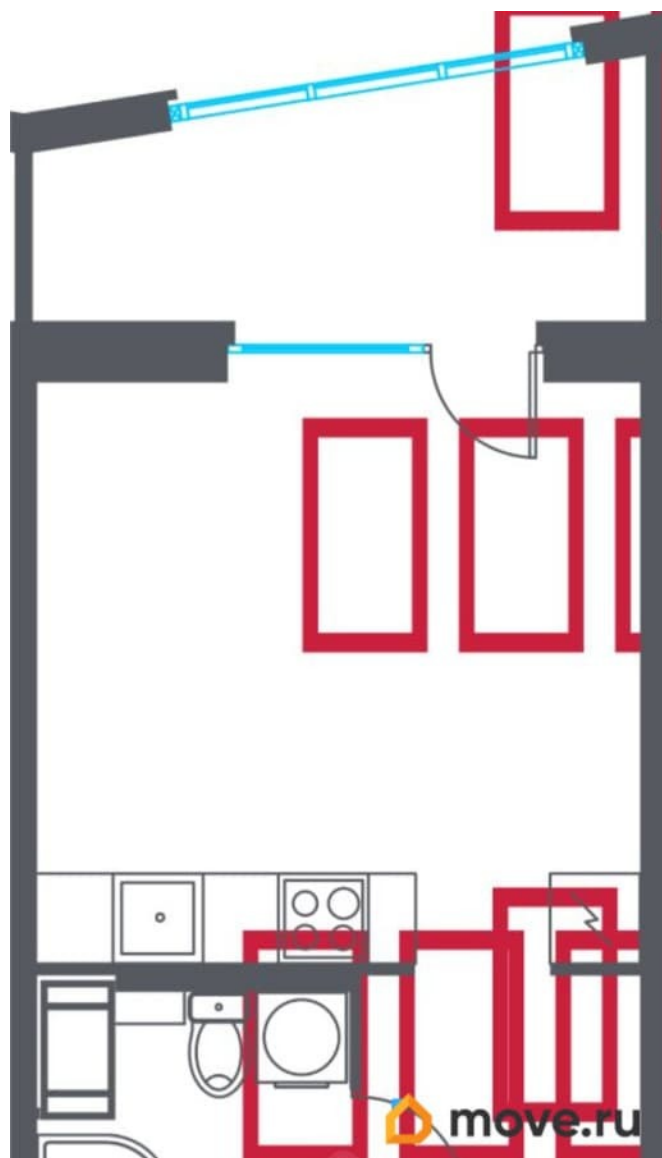

Создано: 26.01.2026 в 10:57

Обновлено: 01.04.2026 в 02:44

4 970 000 ₺

Округ

[СПБ, Пушкинский район](#)

Квартира

Высота потолков

2.7 м

Общая площадь

24.4 м²

Этаж

7/10

Детали объекта

Тип сделки

Продам

Раздел

[Квартиры](#)

Квартира в новостройке

да

Год сдачи

1 квартал 2027 г.

лифт

Описание

Продаётся студия в строящемся доме (Корпус 2 (уч. 1)), срок сдачи: I-кв. 2027, общей площадью 24.4 кв.м., на 7 этаже. Новый жилой комплекс «Город-спутник Южный» от застройщика «ЗАСТРОЙ» расположен по адресу: г. Санкт-Петербург, Пушкинский

<https://spb.move.ru/objects/9293020314>

**Отдел продаж, Бесплатная
консультация**

79675871107

для заметок