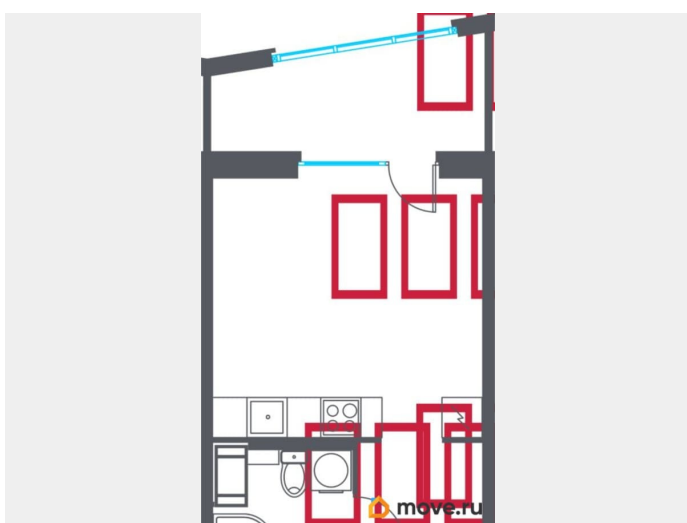

район, г. Пушкин, тер.Лесное, уч.4