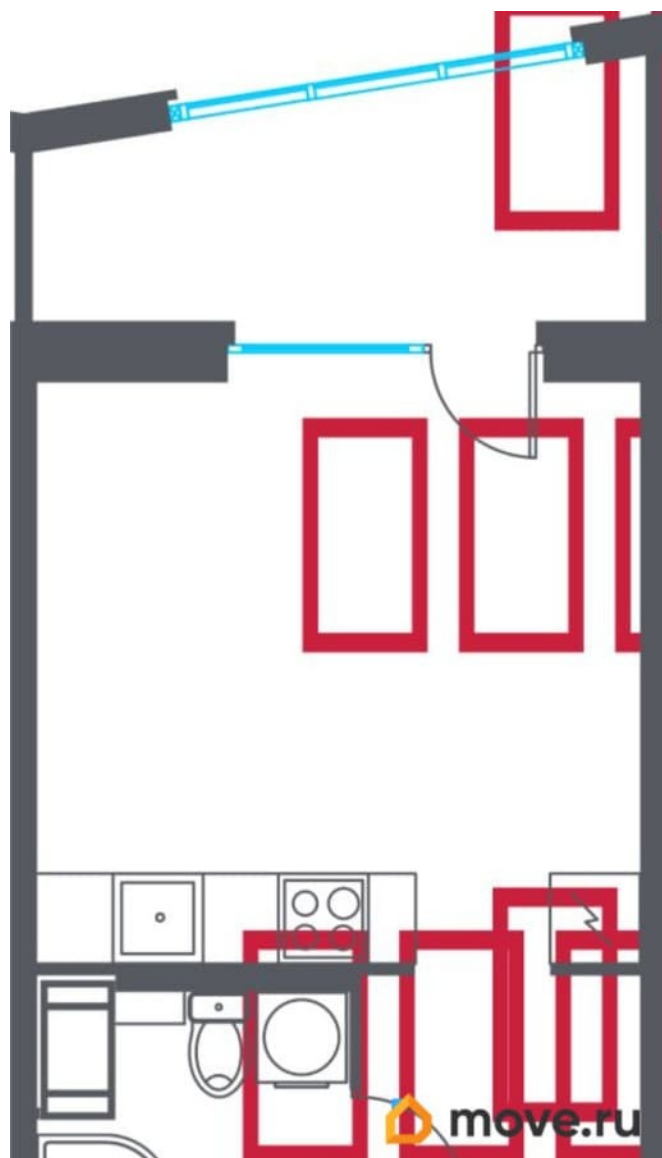

Создано: 25.03.2026 в 06:42

Обновлено: 01.04.2026 в 18:23

4 870 000 ₹

Округ

[СПБ, Пушкинский район](#)

Квартира

Высота потолков

2.7 м

Общая площадь

24.4 м²

Этаж

5/10

Детали объекта

Тип сделки

Продам

Раздел

[Квартиры](#)

Квартира в новостройке

да

Год сдачи

1 квартал 2027 г.

лифт

Описание

Продаётся студия в строящемся доме (Корпус 2 (уч. 1)), срок сдачи: I-кв. 2027, общей площадью 24.4 кв.м., на 5 этаже. Новый жилой комплекс «Город-спутник Южный» от застройщика «ЗАСТРОЙ» расположен по адресу: г. Санкт-Петербург, Пушкинский

<https://spb.move.ru/objects/9293025969>

**Отдел продаж, Бесплатная
консультация**

79675871107

для заметок