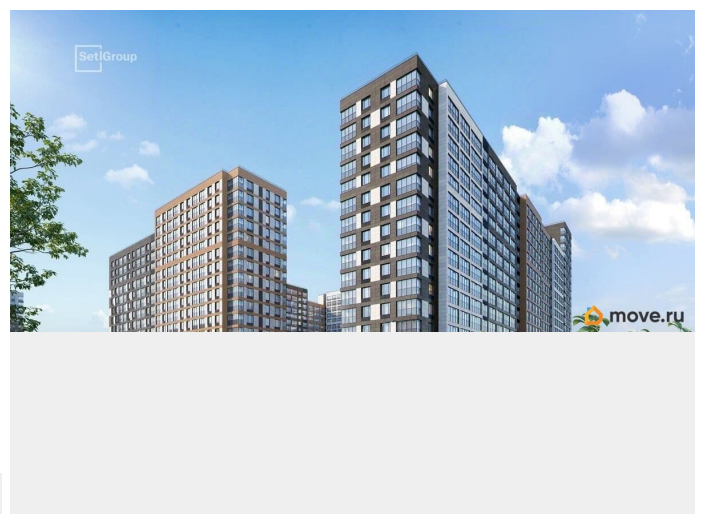

возможна ипотека, лифт

Описание

Продается просторная студия от застройщика в жилом комплексе «Пульс Премьер» в активно развивающемся Невском районе. До метро можно добраться на транспорте всего за 10 минут. Удобная, классическая, функциональная европланировка, вместительная прихожая 3.07 м². Общая площадь студии - 24.4 м², жилая 18.08 м², высота потолка 2.77 м. Квартира продается с отделкой «Норд Лайн светлый комфорт». Что особенного в ЖК «Пульс Премьер»? • Премиальные виды на Неву • Отличная транспортная доступность: 2 станции метро и крупные магистрали • Пешеходный променад с ландшафтным дизайном и зонами отдыха • Центр притяжения - городская площадь у набережной с современным благоустройством • Алюминиевые окна в квартирах Хай Флет (High Flat) (последние этажи)

Петербургская Недвижимость

Студия, 24.4м²

- Кол-во комнат 1
- Этаж 3 из 18
- Общая площадь 24.4м²
- Жилая площадь 18.08м²

move.ru