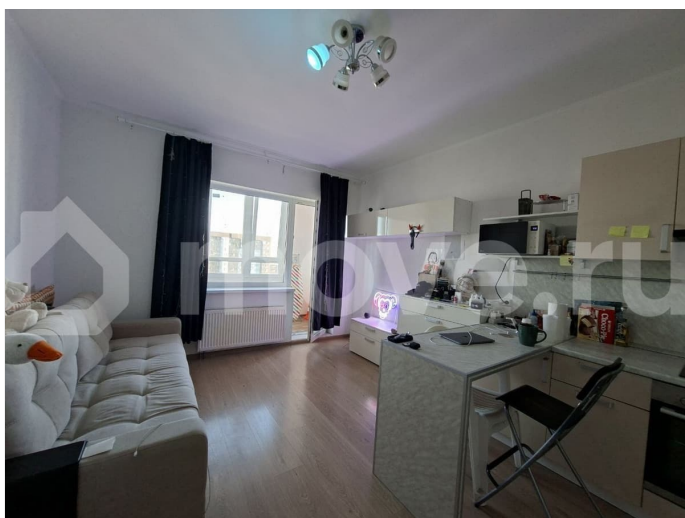

Максимальная тепло- и шумоизоляция.

Теплый пол: Комфортная температура даже в зимние морозы. Представьте: вы сидите на 23 этаже с чашкой кофе на теплом полу и наблюдаете, как солнце садится за горизонт.

Это эксклюзивный уровень комфорта для студии! ПОЧЕМУ ЭТА КВАРТИРА — ЛУЧШИЙ

ВЫБОР: Вид и тишина: Высокий 23 этаж — это отсутствие пыли и шума улиц. Над вами

почти нет соседей. Всё включено: Вся мебель и техника в отличном состоянии остаются в подарок (посудомоечная машина, холодильник, стиральная машина).

Заезжайте и живите с первого дня!

Инвестиции в будущее: В 5 минутах пешком уже строится станция метро. После открытия цена вырастет на 20-30%. Готовый доход:

Порядочный арендатор уже живет и готов остаться — идеальный вариант для

пассивного заработка. ИНФРАСТРУКТУРА: Дом — настоящий «город в городе». Магазины,

аптеки, кафе, пункты выдачи и многое другое. Свободная продажа, подходит под

ипотеку. Звоните! Такие видовые варианты с готовым ремонтом на лоджии уходят быстро.

Один взрослый собственник. Разумный торг уместен.