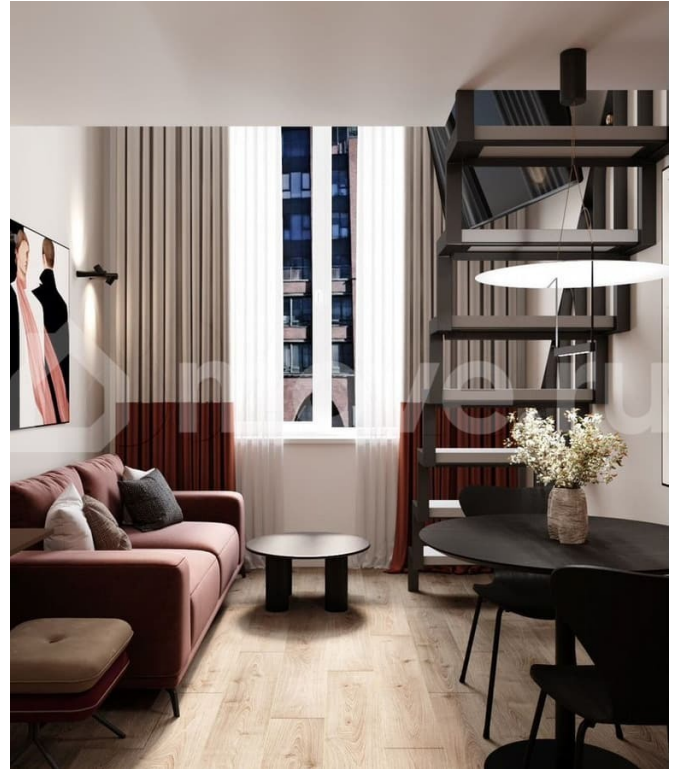

🕒 Создано: 30.03.2026 в 01:55

Обновлено: 15.04.2026 в 02:12

Санкт-Петербург, Свердловская наб, 58

6 790 000 ₪

Санкт-Петербург, Свердловская наб, 58

Улица

[набережная Свердловская](#)

Квартира

Общая площадь

24.4 м²

Этаж

2/16

Детали объекта

Тип сделки

Продам

Раздел

[Квартиры](#)

Квартира в новостройке

да

Описание

Видовая студия с панорамой на Неву и Смольный ЖК «Платинум», бизнес-класс
Главное Панорамный вид на Неву, Смольный и Большеохтинский мост Потолки 4.2 м — можно сделать второй уровень Отдельный кадастр Ремонт включен в стоимость Подходит для жизни и аренды О квартире
Площадь — 24,4 м² Жилая — 17,8 м² Второй уровень — 6,6 м² — формат студии с возможностью зонирования — высокие

для заметок