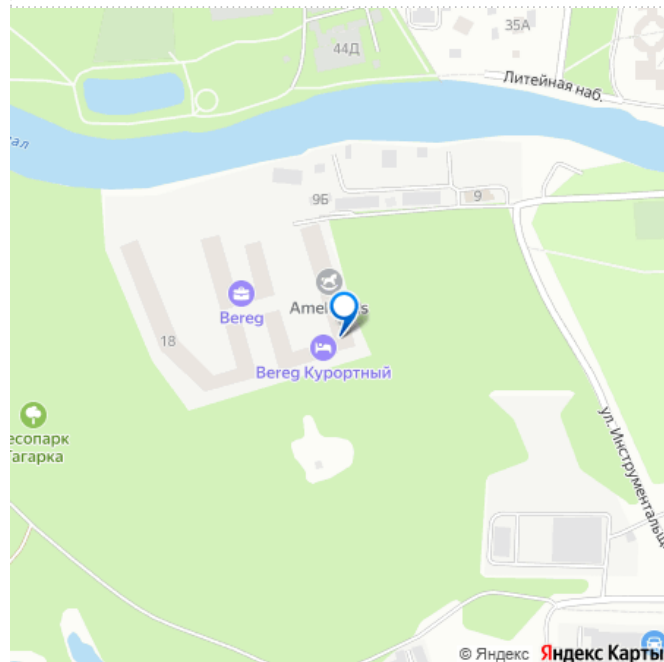

для заметок

Малоэтажный проект расположен в тихой части Сестрорецка, в окружении парков «Гагарка» и «Дубки», на берегу живописного канала. В составе комплекса – три корпуса: AIR, AQUA и WOOD («Воздух», «Вода» и «Дерево»), которые включают 715 апартаментов, в том числе юниты с террасами-патио на первом этаже. Комплекс обеспечен всей инфраструктурой для комфортной жизни – от детского клуба до собственной спа-зоны с бассейном, сухой сауной и тренажерным залом. «Курортную» атмосферу поддерживают концепция «двор без машин», перголы для отдыха, детские площадки в стиле «эко», променады на набережной с «островками» для медитации, а также зеленое благоустройство от Derevo Park на 28 000 растений. «Bereg. Курортный» («Берег Курортный») расположен в тихой части Сестрорецка, в окружении заповедного лесопарка «Гагарка». Напротив, проекта – любимый петербуржцами парк «Дубки». Всего в 300 метрах от комплекса находится небольшой яхт-клуб, где можно оставить свой катер или небольшую яхту.