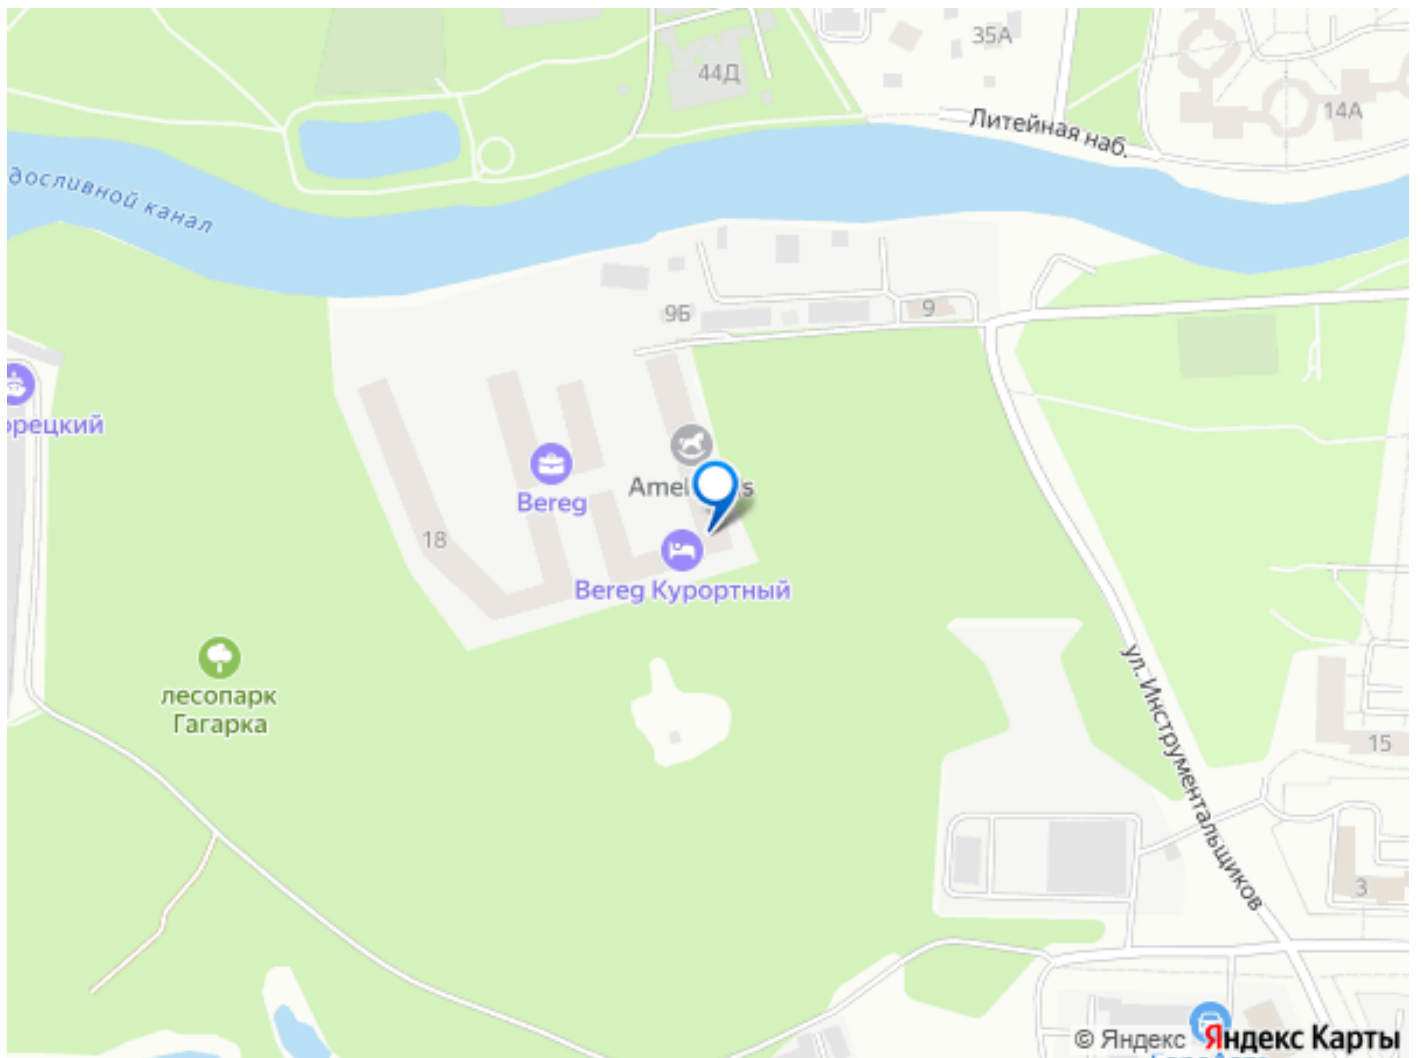

Move.ru - вся недвижимость России