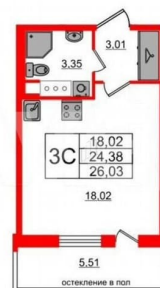

## Квартира

Общая площадь

24.4 м<sup>2</sup>

Этаж

5/12

<https://spb.move.ru/objects/9289999858>

**Менеджер отдела продаж,  
Петербургская Недвижимость  
89251234567**

для заметок

 Петербургская Недвижимость

Студия, 24.38м<sup>2</sup>

- Кол-во комнат 1
- Этаж 5 из 12
- Общая площадь 24.38м<sup>2</sup>
- Жилая площадь 18.02м<sup>2</sup>
- Срок сдачи III квартал 2026

**П** Петербургская  
Недвижимость

**Студия, 24.38м<sup>2</sup>**

- Кол-во комнат 1
- Этаж 5 из 12
- Общая площадь 24.38м<sup>2</sup>
- Жилая площадь 18.02м<sup>2</sup>
- Срок сдачи III квартал 2026

**Петербургская Недвижимость**