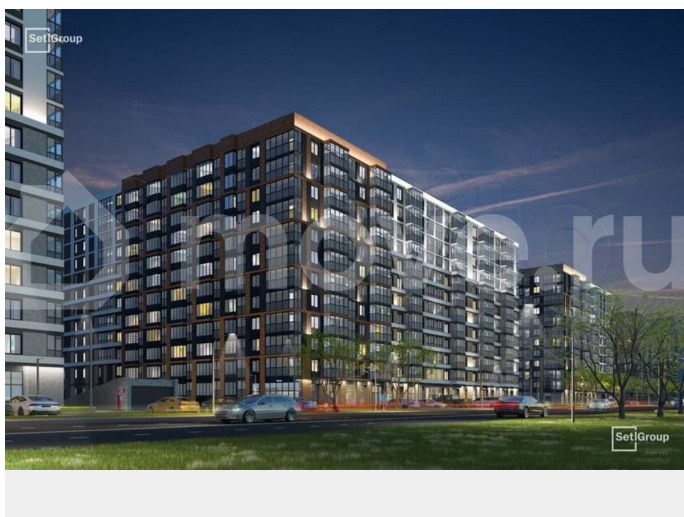

жилая – 18.02 м?, высота потолка 2.77 м.
Квартира продается с отделкой «Норд Лайн светлый плюс». Что особенного в ЖК «Титул в Московском»? • Престижный Московский район • Авторская архитектурная концепция • 2 центральные входные группы с ресепшн и лаундж-зонами • Кленовая аллея с арт-стеллой, цветочная аллея и сад трав • Уютные дворы-патио, площадки SetlKids и SetlSport • Инновационный Лицей Setl с оригинальной архитектурной концепцией и уникальной образовательной средой titul, титул московский, titul titul твм

П Петербургская
Недвижимость

Студия, 24.38м²

- Кол-во комнат 1
- Этаж 5 из 12
- Общая площадь 24.38м²
- Жилая площадь 18.02м²
- Срок сдачи III квартал 2026