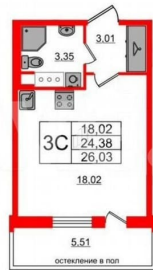

## Квартира

Общая площадь

24.4 м<sup>2</sup>

Этаж

5/12

<https://spb.move.ru/objects/9289999858>

**Менеджер отдела продаж,  
Петербургская Недвижимость  
89251234567**

для заметок

 Петербургская Недвижимость

Студия, 24.38м<sup>2</sup>

- Кол-во комнат 1
- Этаж 5 из 12
- Общая площадь 24.38м<sup>2</sup>
- Жилая площадь 18.02м<sup>2</sup>
- Срок сдачи III квартал 2026

**П** Петербургская  
Недвижимость

**Студия, 24.38м<sup>2</sup>**

- Кол-во комнат 1
- Этаж 5 из 12
- Общая площадь 24.38м<sup>2</sup>
- Жилая площадь 18.02м<sup>2</sup>
- Срок сдачи III квартал 2026

**Петербургская Недвижимость**