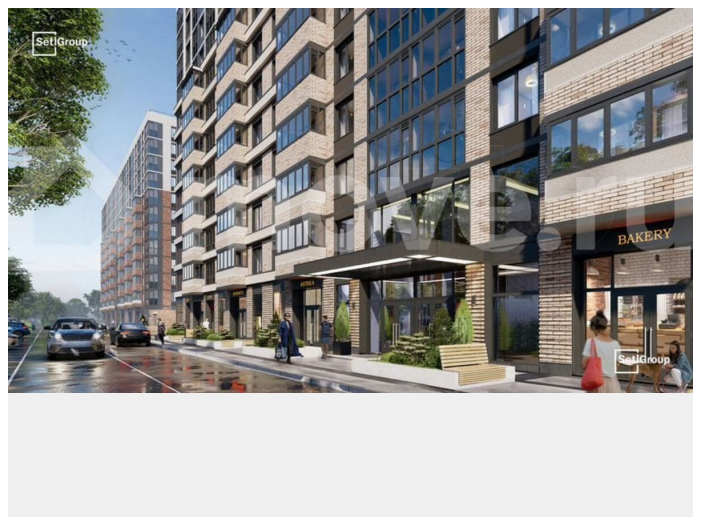

жилая – 18.08 м?, высота потолка 2.77 м.

Квартира продается с отделкой «Норд Лайн серый комфорт». Что особенного в ЖК «Сенат»? • Престижный Московский район • Авторская архитектурная концепция • Центральная входная группа с ресепшен и лаундж-зонами • Променад с воздушным мостом и просторными зонами отдыха • Зимний каток, площадки SetlKids и уютные дворы-патио • Инновационный Лицей Setl с оригинальной архитектурной концепцией и уникальной образовательной средой Senat, сенат московский, senat moskovsiy

П Петербургская
Недвижимость

Студия, 24.4м²

- Кол-во комнат 1
- Этаж 2 из 10
- Общая площадь 24.4м²
- Жилая площадь 18.08м²
- Срок сдачи Сдан

1С