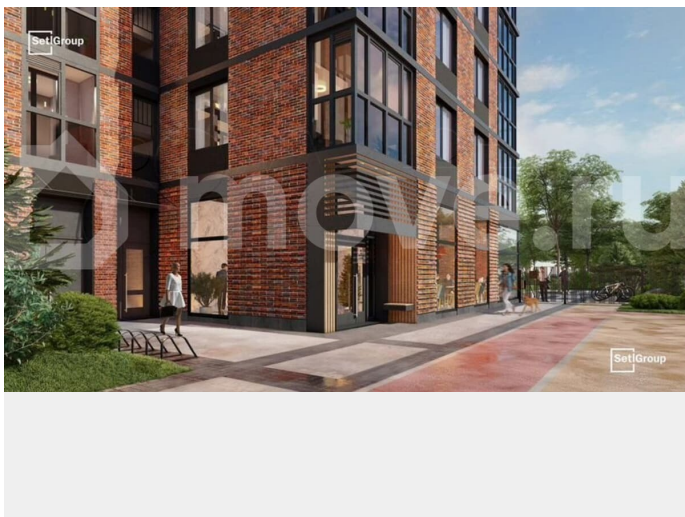

жилая – 18.08 м?, высота потолка 2.77 м.

Квартира продается с отделкой «Норд Лайн серый комфорт». Что особенного в ЖК «Сенат»? • Престижный Московский район • Авторская архитектурная концепция • Центральная входная группа с ресепшен и лаундж-зонами • Променад с воздушным мостом и просторными зонами отдыха • Зимний каток, площадки SetlKids и уютные дворы-патио • Инновационный Лицей Setl с оригинальной архитектурной концепцией и уникальной образовательной средой Senat, сенат московский, senat moskovsiy

П Петербургская
Недвижимость

Студия, 24.4м²

- Кол-во комнат 1
- Этаж 2 из 10
- Общая площадь 24.4м²
- Жилая площадь 18.08м²
- Срок сдачи Сдан

1С