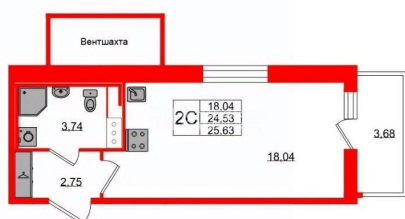

Улица

[проспект Большой Смоленский](#)

Квартира

Высота потолков

2.77 м

Жилая площадь

18 м²

Общая площадь

Студия, 24.53м²

- Кол-во комнат 1
- Этаж 10 из 11
- Общая площадь 24.53м²
- Жилая площадь 18.04м²

да

Год сдачи

2 квартал 2028 г.

Покупка в ипотеку

да

возможна ипотека, лифт, парковка

Описание

Продается просторная студия от застройщика в жилом комплексе «Астра Континенталь» в активно развивающемся Невском районе. До метро можно добраться пешком всего за 5 минут. Удобная, классическая, функциональная европланировка, вместительная прихожая 2.75 м?. Общая площадь студии - 24.53 м?, жилая 18.04 м?, высота потолка 2.77 м. Квартира продается с отделкой «Норд Лайн серый плюс». Что особенного в ЖК «Астра Континенталь»? • Уникальная локация 400 метров до метро, 300 метров до благоустроенной набережной • Самодостаточный квартал со всей инфраструктурой в 3-х км от центра • Впечатляющий объем благоустройства: 30 000 кв. метров рекреационных зон с променадом и гейзерными фонтанами • Масштабный парк «Город Спорта»

Петербургская Недвижимость

Студия, 24.53м²

- Кол-во комнат 1
- Этаж 10 из 11
- Общая площадь 24.53м²
- Жилая площадь 18.04м²

move.ru

Move.ru - вся недвижимость России