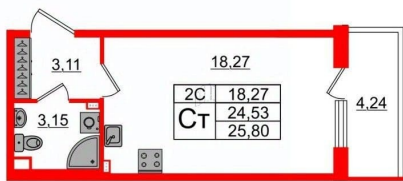

Общая площадь

24.53 м²

Этаж

3/5

Детали объекта

Тип сделки

Продам

Раздел

Продается просторная студия от застройщика в жилом комплексе «Парадный ансамбль» в престижном Московском районе. До метро можно добраться на транспорте всего за 20 минут. Удобная, классическая, функциональная европланировка, вместительная прихожая 3.11 м?. Общая площадь студии - 24.53 м?, жилая 18.27 м?, высота потолка 2.77 м. Квартира продается с отделкой «Норд Лайн светлый». Что особенного в ЖК «Парадный ансамбль»? • Уникальные квартиры. Хай Флет (High Flat) на последних этажах, палисадники у квартир на первом этаже, семейные секции, квартиры с саунами и окном в ванной • Масштабное малоэтажное строительство в престижном Московском районе • Рекреационные зоны: парадный парк в центре квартала, ручей с собственной набережной, центральная площадь, ресторанный комплекс и пешеходный бульвар • Фасады из керамогранита и кирпича с яркими и акцентными входными группами • Две самые большие площадки Setl Kids и Setl Sport • Инновационный Лицей Setl с оригинальной архитектурной концепцией и уникальной образовательной средой

Петербургская Недвижимость

Студия, 24.53м²

- Кол-во комнат: 1
- Этаж: 3 из 5
- Общая площадь: 24.53м²
- Жилая площадь: 18.27м²

move.ru

Move.ru - вся недвижимость России