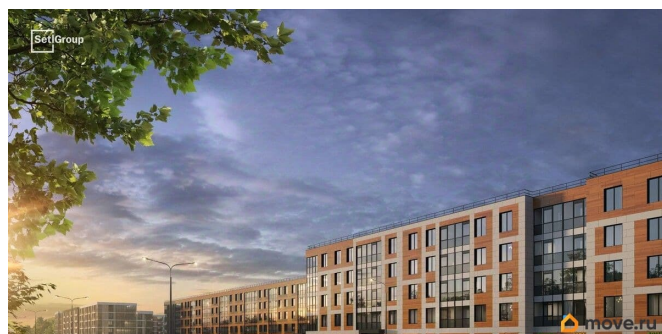

Создано: 26.01.2026 в 15:57

Обновлено: 07.04.2026 в 17:04

6 100 147 ₺

Округ

[СПБ, Московский район](#)

Квартира

Жилая площадь

18.3 м²

Общая площадь

24.53 м²

Этаж

3/5

Детали объекта

Тип сделки

Продам

Раздел

[Квартиры](#)

Тип балкона

балкон

Ремонт

с отделкой

Квартира в новостройке

да

Год сдачи

4 квартал 2026 г.

Покупка в ипотеку

да

возможна ипотека, лифт, парковка

<https://spb.move.ru/objects/9288404036>

**Петербургская Недвижимость,
Петербургская Недвижимость
79810805312**

для заметок