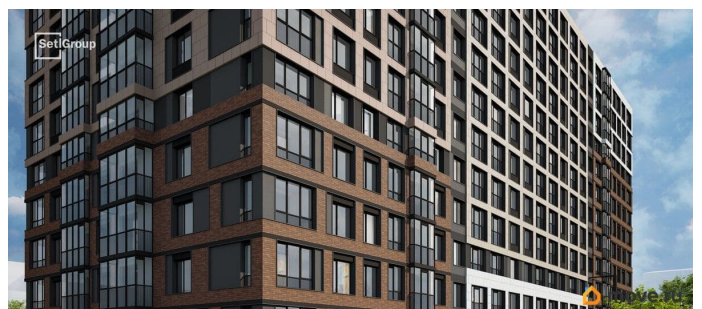

да

Год сдачи

2 квартал 2028 г.

Покупка в ипотеку

да

возможна ипотека, лифт, парковка

Описание

Продается просторная студия от застройщика в жилом комплексе «Астра Континенталь» в активно развивающемся Невском районе. До метро можно добраться пешком всего за 5 минут. Удобная, классическая, функциональная европланировка, вместительная прихожая 2.75 м?. Общая площадь студии - 24.53 м?, жилая 18.04 м?, высота потолка 2.77 м. Квартира продается с отделкой «Норд Лайн светлый плюс». Что особенного в ЖК «Астра Континенталь»? • Уникальная локация 400 метров до метро, 300 метров до благоустроенной набережной • Самодостаточный квартал со всей инфраструктурой в 3-х км от центра • Впечатляющий объем благоустройства: 30 000 кв. метров рекреационных зон с променадом и гейзерными фонтанами • Масштабный парк «Город Спорта»

Петербургская Недвижимость

Студия, 24.53м²

- Кол-во комнат 1
- Этаж 9 из 11
- Общая площадь 24.53м²
- Жилая площадь 18.04м²

move.ru