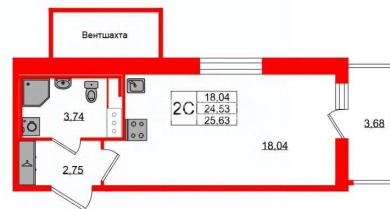

Улица

[проспект Большой Смоленский](#)

Квартира

Высота потолков

2.77 м

Жилая площадь

18 м²

Общая площадь

24.53 м²

Этаж

9/11

Детали объекта

Тип сделки

Продам

Раздел

[Квартиры](#)

 **Петербургская
Недвижимость**

Студия, 24.53м²

- Кол-во комнат 1
- Этаж 9 из 11
- Общая площадь 24.53м²
- Жилая площадь 18.04м²

 move.ru

да

Год сдачи

2 квартал 2028 г.

Покупка в ипотеку