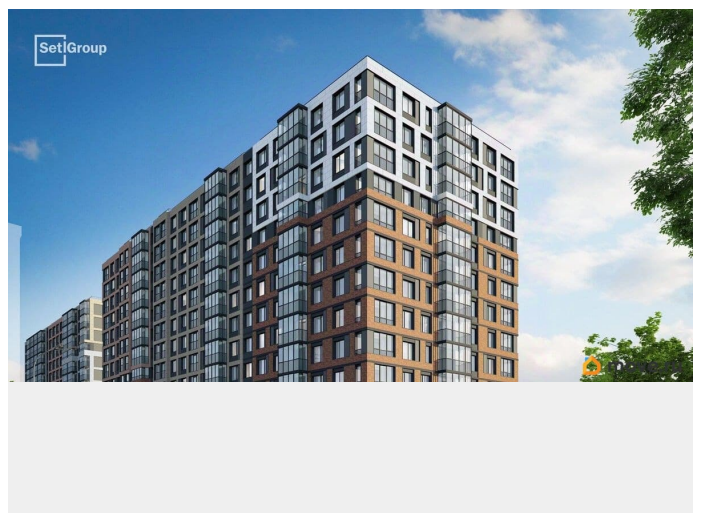

да

Год сдачи

2 квартал 2028 г.

Покупка в ипотеку

да

возможна ипотека, лифт, парковка

Описание

Продается просторная студия от застройщика в жилом комплексе «Астра Континенталь» в активно развивающемся Невском районе. До метро можно добраться пешком всего за 5 минут. Удобная, классическая, функциональная европланировка, вместительная прихожая 2.75 м?. Общая площадь студии - 24.53 м?, жилая 18.04 м?, высота потолка 2.77 м. Квартира продается с отделкой «Норд Лайн светлый плюс». Что особенного в ЖК «Астра Континенталь»? • Уникальная локация 400 метров до метро, 300 метров до благоустроенной набережной • Самодостаточный квартал со всей инфраструктурой в 3-х км от центра • Впечатляющий объем благоустройства: 30 000 кв. метров рекреационных зон с променадом и гейзерными фонтанами • Масштабный парк «Город Спорта»

Петербургская Недвижимость

Студия, 24.53м²

- Кол-во комнат 1
- Этаж 7 из 11
- Общая площадь 24.53м²
- Жилая площадь 18.04м²

move.ru