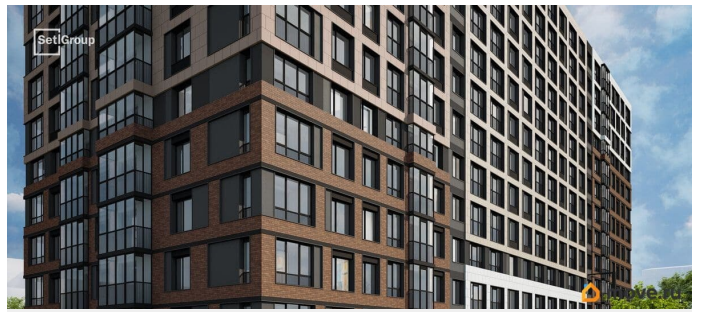

да

Год сдачи

2 квартал 2028 г.

Покупка в ипотеку

да

возможна ипотека, лифт, парковка

Описание

Продается просторная студия от застройщика в жилом комплексе «Астра Континенталь» в активно развивающемся Невском районе. До метро можно добраться пешком всего за 5 минут. Удобная, классическая, функциональная европланировка, вместительная прихожая 2.75 м?. Общая площадь студии - 24.53 м?, жилая 18.04 м?, высота потолка 2.77 м. Квартира продается с отделкой «Норд Лайн серый плюс». Что особенного в ЖК «Астра Континенталь»? • Уникальная локация 400 метров до метро, 300 метров до благоустроенной набережной • Самодостаточный квартал со всей инфраструктурой в 3-х км от центра • Впечатляющий объем благоустройства: 30 000 кв. метров рекреационных зон с променадом и гейзерными фонтанами • Масштабный парк «Город Спорта»