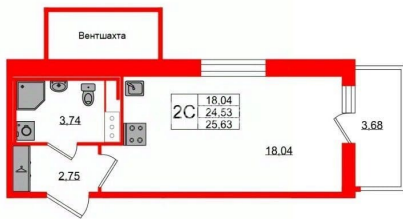

18 м²

Общая площадь

24.53 м²

Этаж

4/11

Детали объекта

Тип сделки

Продам

Питербургская Недвижимость

Студия, 24.53м²

- Кол-во комнат: 1
- Этаж: 4 из 11
- Общая площадь: 24.53м²
- Жилая площадь: 18.04м²

 move.ru

Move.ru - вся недвижимость России