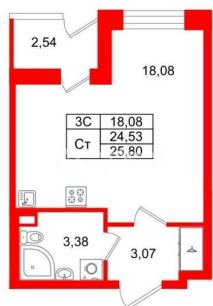

## Квартира

Высота потолков

2.77 м

Жилая площадь

18.1 м<sup>2</sup>

Общая площадь

24.53 м<sup>2</sup>

Этаж

## Описание

Продается просторная студия от застройщика в жилом комплексе «Парадный ансамбль» в престижном Московском районе. До метро можно добраться на транспорте всего за 20 минут. Удобная, классическая, функциональная европланировка, вместительная прихожая 3.07 м?. Общая площадь студии - 24.53 м?, жилая 18.08 м?, высота потолка 2.77 м. Квартира продается с отделкой «Норд Лайн светлый». Что особенного в ЖК «Парадный ансамбль»? • Уникальные квартиры. Хай Флет (High Flat) на последних этажах, палисадники у квартир на первом этаже, семейные секции, квартиры с саунами и окном в ванной • Масштабное малоэтажное строительство в престижном Московском районе • Рекреационные зоны: парадный парк в центре квартала, ручей с собственной набережной, центральная площадь, ресторанный комплекс и пешеходный бульвар • Фасады из керамогранита и кирпича с яркими и акцентными входными группами • Две самые большие площадки Setl Kids и Setl Sport • Инновационный Лицей Setl с оригинальной архитектурной концепцией и уникальной образовательной средой

**Петербургская Недвижимость**

**Студия, 24.53м<sup>2</sup>**

-  Кол-во комнат 1
-  Этаж 1 из 5
-  Общая площадь 24.53м<sup>2</sup>
-  Жилая площадь 18.08м<sup>2</sup>

 move.ru

Move.ru - вся недвижимость России