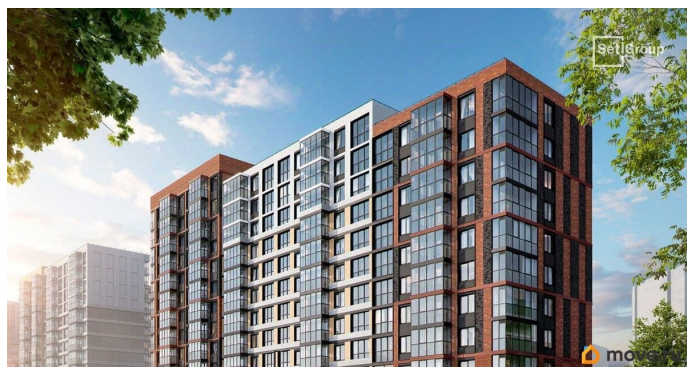

## Описание

Продается просторная студия от застройщика в жилом комплексе «Титул в Московском» в престижном Московском районе. До метро можно добраться пешком всего за 25 минут. Удобная, классическая, функциональная европланировка, вместительная прихожая 3.02 м?. Общая площадь студии - 24.54 м?, жилая 18.02 м?, высота потолка 3 м. Квартира продается с отделкой «NORD LINE SILVER BK NEW». Что особенного в ЖК «Титул в Московском»? • Престижный Московский район • Авторская архитектурная концепция • 2 центральные входные группы с ресепшн и лаундж-зонами • Кленовая аллея с арт-стеллой, цветочная аллея и сад трав • Уютные дворы-патио, площадки SetlKids и SetlSport • Инновационный Лицей Setl с оригинальной архитектурной концепцией и уникальной образовательной средой