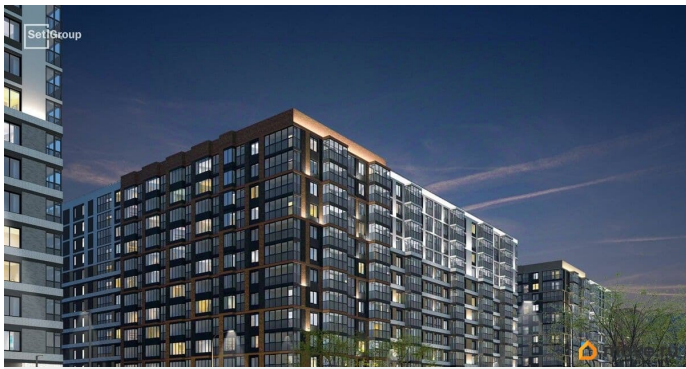

## Описание

Продается просторная студия от застройщика в жилом комплексе «Титул в Московском» в престижном Московском районе. До метро можно добраться пешком всего за 25 минут. Удобная, классическая, функциональная европланировка, вместительная прихожая 3.02 м?. Общая площадь студии - 24.54 м?, жилая 18.02 м?, высота потолка 3 м. Квартира продается с отделкой «NORD LINE SILVER BK NEW». Что особенного в ЖК «Титул в Московском»? • Престижный Московский район • Авторская архитектурная концепция • 2 центральные входные группы с ресепшн и лаундж-зонами • Кленовая аллея с арт-стеллой, цветочная аллея и сад трав • Уютные дворы-патио, площадки SetlKids и SetlSport • Инновационный Лицей Setl с оригинальной архитектурной концепцией и уникальной образовательной средой