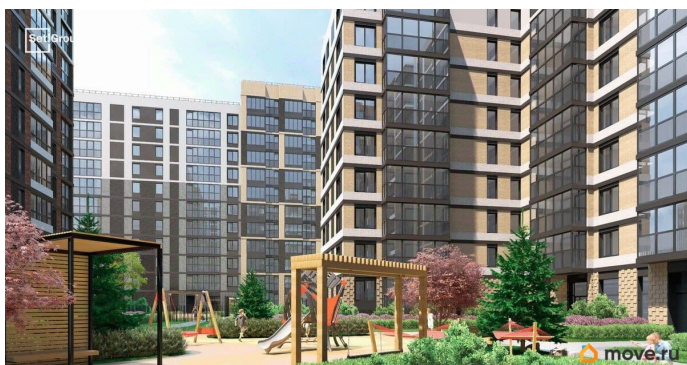

## Описание

Продается просторная студия от застройщика в жилом комплексе «Титул в Московском» в престижном Московском районе. До метро можно добраться пешком всего за 25 минут. Удобная, классическая, функциональная европланировка, вместительная прихожая 3.02 м?. Общая площадь студии - 24.54 м?, жилая 18.02 м?, высота потолка 3 м. Квартира продается с отделкой «NORD LINE SILVER BK NEW». Что особенного в ЖК «Титул в Московском»? • Престижный Московский район • Авторская архитектурная концепция • 2 центральные входные группы с ресепшн и лаундж-зонами • Кленовая аллея с арт-стеллой, цветочная аллея и сад трав • Уютные дворы-патио, площадки SetlKids и SetlSport • Инновационный Лицей Setl с оригинальной архитектурной концепцией и уникальной образовательной средой