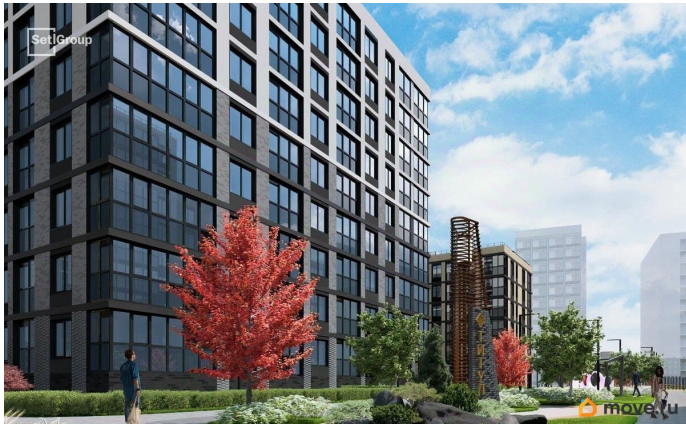

## Описание

Продается просторная студия от застройщика в жилом комплексе «Титул в Московском» в престижном Московском районе. До метро можно добраться пешком всего за 25 минут. Удобная, классическая, функциональная европланировка, вместительная прихожая 3.02 м?. Общая площадь студии - 24.54 м?, жилая 18.02 м?, высота потолка 3 м. Квартира продается с отделкой «NORD LINE SILVER BK NEW». Что особенного в ЖК «Титул в Московском»? • Престижный Московский район • Авторская архитектурная концепция • 2 центральные входные группы с ресепшн и лаундж-зонами • Кленовая аллея с арт-стеллой, цветочная аллея и сад трав • Уютные дворы-патио, площадки SetlKids и SetlSport • Инновационный Лицей Setl с оригинальной архитектурной концепцией и уникальной образовательной средой