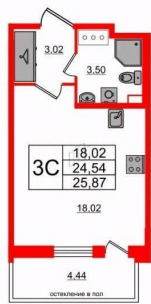

### Квартира

Высота потолков

2.77 м

Жилая площадь

18 м<sup>2</sup>

Общая площадь

24.54 м<sup>2</sup>

Этаж

## Описание

Продается просторная студия от застройщика в жилом комплексе «Титул в Московском» в престижном Московском районе. До метро можно добраться пешком всего за 25 минут. Удобная, классическая, функциональная европланировка, вместительная прихожая 3.02 м?. Общая площадь студии - 24.54 м?, жилая 18.02 м?, высота потолка 3 м. Квартира продается с отделкой «NORD LINE SILVER BK NEW». Что особенного в ЖК «Титул в Московском»? • Престижный Московский район • Авторская архитектурная концепция • 2 центральные входные группы с ресепшн и лаундж-зонами • Кленовая аллея с арт-стеллой, цветочная аллея и сад трав • Уютные дворы-патио, площадки SetlKids и SetlSport • Инновационный Лицей Setl с оригинальной архитектурной концепцией и уникальной образовательной средой

**Петербургская Недвижимость**

**Студия, 24.54м<sup>2</sup>**

- Кол-во комнат 1
- Этаж 12 из 12
- Общая площадь 24.54м<sup>2</sup>
- Жилая площадь 18.02м<sup>2</sup>

**move.ru**

Move.ru - вся недвижимость России