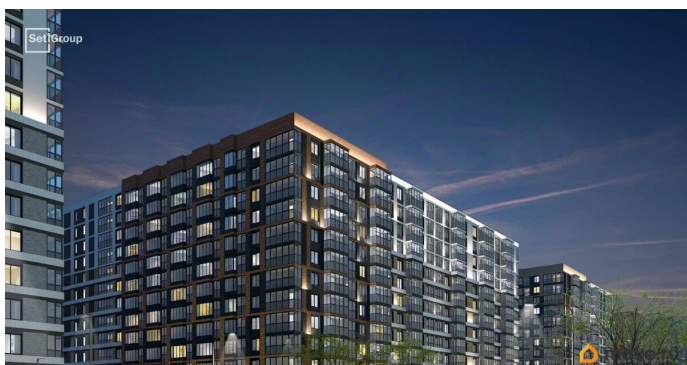

Продается просторная студия от застройщика в жилом комплексе «Титул в Московском» в престижном Московском районе. До метро можно добраться пешком всего за 25 минут. Удобная, классическая, функциональная европланировка, вместительная прихожая 3.02 м?. Общая площадь студии - 24.54 м?, жилая 18.02 м?, высота потолка 3 м. Квартира продается с отделкой «Норд Лайн серый плюс». Что особенного в ЖК «Титул в Московском»? • Престижный Московский район • Авторская архитектурная концепция • 2 центральные входные группы с ресепшн и лаундж-зонами • Кленовая аллея с арт-стеллой, цветочная аллея и сад трав • Уютные дворы-патио, площадки SetlKids и SetlSport • Инновационный Лицей Setl с оригинальной архитектурной концепцией и уникальной образовательной средой