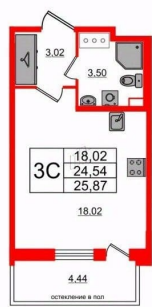

[улица Кубинская](#)

Квартира

Высота потолков

2.77 м

Жилая площадь

18 м²

Общая площадь

24.54 м²

Продается просторная студия от застройщика в жилом комплексе «Титул в Московском» в престижном Московском районе. До метро можно добраться пешком всего за 25 минут. Удобная, классическая, функциональная европланировка, вместительная прихожая 3.02 м?. Общая площадь студии - 24.54 м?, жилая 18.02 м?, высота потолка 3 м. Квартира продается с отделкой «Норд Лайн серый плюс». Что особенного в ЖК «Титул в Московском»? • Престижный Московский район • Авторская архитектурная концепция • 2 центральные входные группы с ресепшн и лаундж-зонами • Кленовая аллея с арт-стеллой, цветочная аллея и сад трав • Уютные дворы-патио, площадки SetlKids и SetlSport • Инновационный Лицей Setl с оригинальной архитектурной концепцией и уникальной образовательной средой

 Петербургская
Недвижимость

Студия, 24.54м²

-  Кол-во комнат 1
-  Этаж 12 из 12
-  Общая площадь 24.54м²
-  Жилая площадь 18.02м²

 move.ru

Move.ru - вся недвижимость России