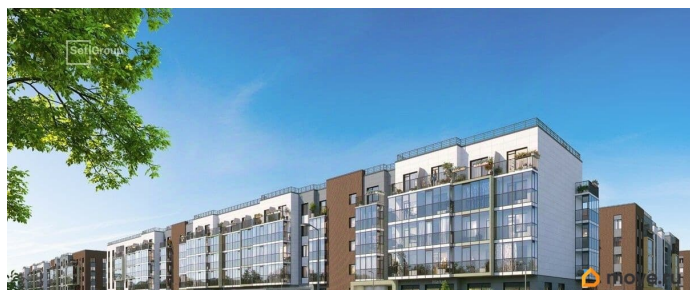

Продается просторная студия от застройщика в жилом комплексе «Парадный ансамбль» в престижном Московском районе. До метро можно добраться на транспорте всего за 20 минут. Удобная, классическая, функциональная европланировка, вместительная прихожая 3.2 м?. Общая площадь студии - 24.54 м?, жилая 18.23 м?, высота потолка 3.07 м. Квартира продается с отделкой «Норд Лайн светлый». Что особенного в ЖК «Парадный ансамбль»? • Уникальные квартиры. Хай Флет (High Flat) на последних этажах, палисадники у квартир на первом этаже, семейные секции, квартиры с саунами и окном в ванной • Масштабное малоэтажное строительство в престижном Московском районе • Рекреационные зоны: парадный парк в центре квартала, ручей с собственной набережной, центральная площадь, ресторанный комплекс и пешеходный бульвар • Фасады из керамогранита и кирпича с яркими и акцентными входными группами • Две самые большие площадки Setl Kids и Setl Sport • Инновационный Лицей Setl с оригинальной архитектурной концепцией и уникальной образовательной средой