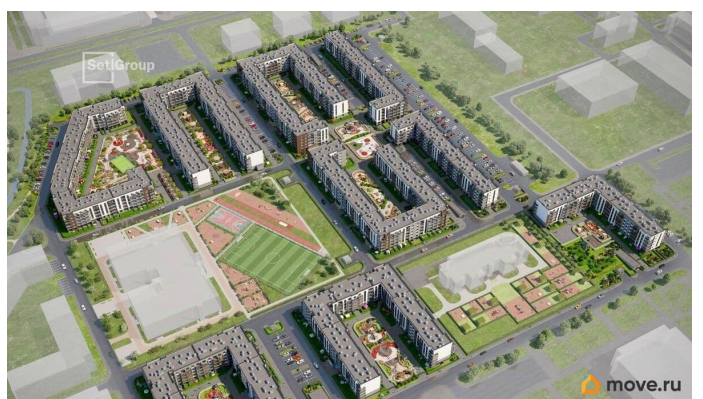

Продается просторная студия от застройщика в жилом комплексе «Парадный ансамбль» в престижном Московском районе. До метро можно добраться на транспорте всего за 20 минут. Удобная, классическая, функциональная европланировка, вместительная прихожая 3.2 м?. Общая площадь студии - 24.54 м?, жилая 18.23 м?, высота потолка 3.07 м. Квартира продается с отделкой «Норд Лайн светлый». Что особенного в ЖК «Парадный ансамбль»? • Уникальные квартиры. Хай Флет (High Flat) на последних этажах, палисадники у квартир на первом этаже, семейные секции, квартиры с саунами и окном в ванной • Масштабное малоэтажное строительство в престижном Московском районе • Рекреационные зоны: парадный парк в центре квартала, ручей с собственной набережной, центральная площадь, ресторанный комплекс и пешеходный бульвар • Фасады из керамогранита и кирпича с яркими и акцентными входными группами • Две самые большие площадки Setl Kids и Setl Sport • Инновационный Лицей Setl с оригинальной архитектурной концепцией и уникальной образовательной средой