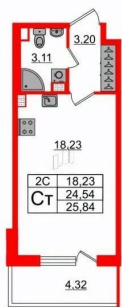

Общая площадь

24.54 м²

Этаж

5/5

Детали объекта

Тип сделки

Продам

Раздел

Продается просторная студия от застройщика в жилом комплексе «Парадный ансамбль» в престижном Московском районе. До метро можно добраться на транспорте всего за 20 минут. Удобная, классическая, функциональная европланировка, вместительная прихожая 3.2 м?. Общая площадь студии - 24.54 м?, жилая 18.23 м?, высота потолка 3.07 м. Квартира продается с отделкой «Норд Лайн светлый». Что особенного в ЖК «Парадный ансамбль»? • Уникальные квартиры. Хай Флет (High Flat) на последних этажах, палисадники у квартир на первом этаже, семейные секции, квартиры с саунами и окном в ванной • Масштабное малоэтажное строительство в престижном Московском районе • Рекреационные зоны: парадный парк в центре квартала, ручей с собственной набережной, центральная площадь, ресторанный комплекс и пешеходный бульвар • Фасады из керамогранита и кирпича с яркими и акцентными входными группами • Две самые большие площадки Setl Kids и Setl Sport • Инновационный Лицей Setl с оригинальной архитектурной концепцией и уникальной образовательной средой

Петербургская Недвижимость

Студия, 24.54м²

- Кол-во комнат: 1
- Этаж: 5 из 5
- Общая площадь: 24.54м²
- Жилая площадь: 18.23м²

move.ru

Move.ru - вся недвижимость России