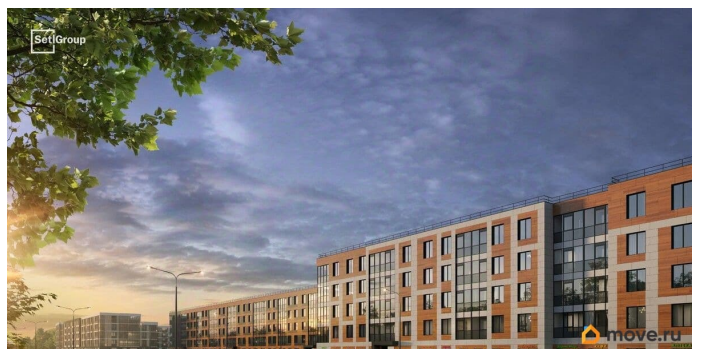

1 квартал 2028 г.

Покупка в ипотеку

<https://spb.move.ru/objects/9293406085>

**Петербургская Недвижимость,
Петербургская Недвижимость
79810805312**

для заметок

возможна ипотека, лифт

Описание

Продается просторная студия от застройщика в жилом комплексе «Парадный ансамбль» в престижном Московском районе. До метро можно добраться на транспорте всего за 20 минут. Удобная, классическая, функциональная европланировка, вместительная прихожая 3.2 м?. Общая площадь студии - 24.54 м?, жилая 18.23 м?, высота потолка 3.07 м. Квартира продается с отделкой «Норд Лайн светлый». Что особенного в ЖК «Парадный ансамбль»? • Уникальные квартиры. Хай Флет (High Flat) на последних этажах, палисадники у квартир на первом этаже, семейные секции, квартиры с саунами и окном в ванной • Масштабное малоэтажное строительство в престижном Московском районе • Рекреационные зоны: парадный парк в центре квартала, ручей с собственной набережной, центральная площадь, ресторанный комплекс и пешеходный бульвар • Фасады из керамогранита и кирпича с яркими и акцентными входными группами • Две самые большие площадки Setl Kids и Setl Sport • Инновационный Лицей Setl с оригинальной архитектурной концепцией и уникальной образовательной средой