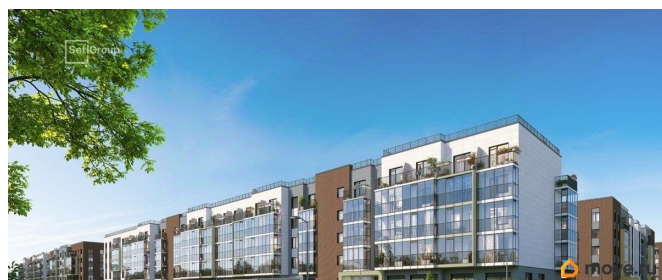

1 квартал 2028 г.

Покупка в ипотеку

<https://spb.move.ru/objects/9293406085>

**Петербургская Недвижимость,
Петербургская Недвижимость
79810805312**

для заметок

возможна ипотека, лифт

Описание

Продается просторная студия от застройщика в жилом комплексе «Парадный ансамбль» в престижном Московском районе. До метро можно добраться на транспорте всего за 20 минут. Удобная, классическая, функциональная европланировка, вместительная прихожая 3.2 м?. Общая площадь студии - 24.54 м?, жилая 18.23 м?, высота потолка 3.07 м. Квартира продается с отделкой «Норд Лайн светлый». Что особенного в ЖК «Парадный ансамбль»? • Уникальные квартиры. Хай Флет (High Flat) на последних этажах, палисадники у квартир на первом этаже, семейные секции, квартиры с саунами и окном в ванной • Масштабное малоэтажное строительство в престижном Московском районе • Рекреационные зоны: парадный парк в центре квартала, ручей с собственной набережной, центральная площадь, ресторанный комплекс и пешеходный бульвар • Фасады из керамогранита и кирпича с яркими и акцентными входными группами • Две самые большие площадки Setl Kids и Setl Sport • Инновационный Лицей Setl с оригинальной архитектурной концепцией и уникальной образовательной средой