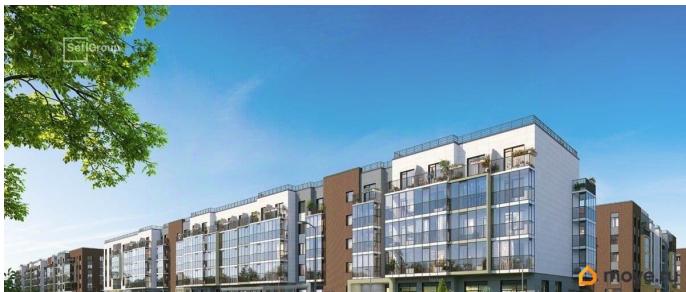

1 квартал 2028 г.

Покупка в ипотеку

<https://spb.move.ru/objects/9293406085>

**Петербургская Недвижимость,
Петербургская Недвижимость
79810805312**

для заметок

возможна ипотека, лифт

Описание

Продается просторная студия от застройщика в жилом комплексе «Парадный ансамбль» в престижном Московском районе. До метро можно добраться на транспорте всего за 20 минут. Удобная, классическая, функциональная европланировка, вместительная прихожая 3.2 м?. Общая площадь студии - 24.54 м?, жилая 18.23 м?, высота потолка 3.07 м. Квартира продается с отделкой «Норд Лайн светлый». Что особенного в ЖК «Парадный ансамбль»? • Уникальные квартиры. Хай Флет (High Flat) на последних этажах, палисадники у квартир на первом этаже, семейные секции, квартиры с саунами и окном в ванной • Масштабное малоэтажное строительство в престижном Московском районе • Рекреационные зоны: парадный парк в центре квартала, ручей с собственной набережной, центральная площадь, ресторанный комплекс и пешеходный бульвар • Фасады из керамогранита и кирпича с яркими и акцентными входными группами • Две самые большие площадки Setl Kids и Setl Sport • Инновационный Лицей Setl с оригинальной архитектурной концепцией и уникальной образовательной средой