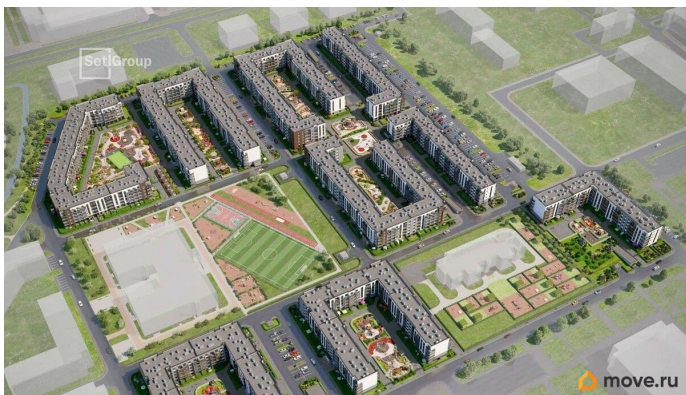

1 квартал 2028 г.

Покупка в ипотеку

<https://spb.move.ru/objects/9293406085>

**Петербургская Недвижимость,
Петербургская Недвижимость
79810805312**

для заметок

возможна ипотека, лифт

Описание

Продается просторная студия от застройщика в жилом комплексе «Парадный ансамбль» в престижном Московском районе. До метро можно добраться на транспорте всего за 20 минут. Удобная, классическая, функциональная европланировка, вместительная прихожая 3.2 м?. Общая площадь студии - 24.54 м?, жилая 18.23 м?, высота потолка 3.07 м. Квартира продается с отделкой «Норд Лайн светлый». Что особенного в ЖК «Парадный ансамбль»? • Уникальные квартиры. Хай Флет (High Flat) на последних этажах, палисадники у квартир на первом этаже, семейные секции, квартиры с саунами и окном в ванной • Масштабное малоэтажное строительство в престижном Московском районе • Рекреационные зоны: парадный парк в центре квартала, ручей с собственной набережной, центральная площадь, ресторанный комплекс и пешеходный бульвар • Фасады из керамогранита и кирпича с яркими и акцентными входными группами • Две самые большие площадки Setl Kids и Setl Sport • Инновационный Лицей Setl с оригинальной архитектурной концепцией и уникальной образовательной средой