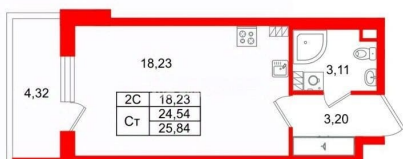

Общая площадь

24.54 м²

Этаж

5/5

Детали объекта

Тип сделки

Продам

Раздел

1 квартал 2028 г.

Покупка в ипотеку

<https://spb.move.ru/objects/9293406085>

**Петербургская Недвижимость,
Петербургская Недвижимость
79810805312**

для заметок

возможна ипотека, лифт

Описание

Продается просторная студия от застройщика в жилом комплексе «Парадный ансамбль» в престижном Московском районе. До метро можно добраться на транспорте всего за 20 минут. Удобная, классическая, функциональная европланировка, вместительная прихожая 3.2 м?. Общая площадь студии - 24.54 м?, жилая 18.23 м?, высота потолка 3.07 м. Квартира продается с отделкой «Норд Лайн светлый». Что особенного в ЖК «Парадный ансамбль»? • Уникальные квартиры. Хай Флет (High Flat) на последних этажах, палисадники у квартир на первом этаже, семейные секции, квартиры с саунами и окном в ванной • Масштабное малоэтажное строительство в престижном Московском районе • Рекреационные зоны: парадный парк в центре квартала, ручей с собственной набережной, центральная площадь, ресторанный комплекс и пешеходный бульвар • Фасады из керамогранита и кирпича с яркими и акцентными входными группами • Две самые большие площадки Setl Kids и Setl Sport • Инновационный Лицей Setl с оригинальной архитектурной концепцией и уникальной образовательной средой

Петербургская Недвижимость

Студия, 24.54м²

-  Кол-во комнат 1
-  Этаж 5 из 5
-  Общая площадь 24.54м²
-  Жилая площадь 18.23м²

move.ru

Move.ru - вся недвижимость России