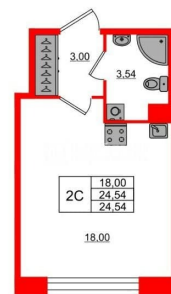

Улица

[проспект Большой Смоленский](#)

Квартира

Высота потолков

2.77 м

Жилая площадь

18 м²

Общая площадь

 **Петербургская
Недвижимость**

Студия, 24.54м²

- Кол-во комнат 1
- Этаж 2 из 11
- Общая площадь 24.54м²
- Жилая площадь 18м²

 move.ru

Покупка в ипотеку

да

возможна ипотека, лифт, парковка

Описание