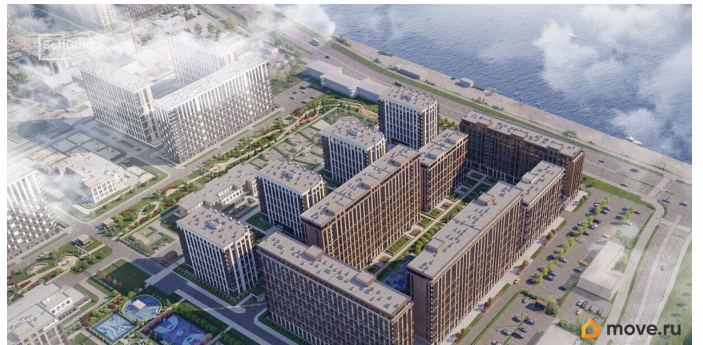

Описание

Продается просторная студия от застройщика в жилом комплексе «Сэтл Ривьера» в активно развивающемся Невском районе. До метро можно добраться на транспорте всего за 10 минут. Удобная, классическая, функциональная европланировка, вместительная прихожая 3.02 м?. Общая площадь студии - 24.54 м?, жилая 18.05 м?, высота потолка 2.77 м. Квартира продается с отделкой «Норд Лайн серый плюс». Что особенного в ЖК «Сэтл Ривьера»? • Первая береговая линия Невы. 5 км до центра Петербурга • «Активити парк» - пространство для занятий спортом и отдыха. «Ривьера парк» с променадом и панорамной ротондой • Масштабные дворы 10 000 кв.м. с авторским ландшафтным дизайном • Двухуровневые единые входные группы • Видовые квартиры с террасами, каминами и саунами