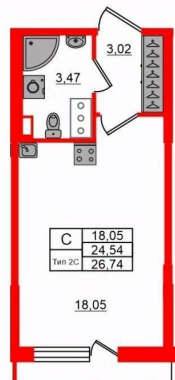

Квартира

Жилая площадь

18.1 м²

Общая площадь

24.54 м²

Этаж

8/17

Детали объекта

Описание

Продается просторная студия от застройщика в жилом комплексе «Сэтл Ривьера» в активно развивающемся Невском районе. До метро можно добраться на транспорте всего за 10 минут. Удобная, классическая, функциональная европланировка, вместительная прихожая 3.02 м?. Общая площадь студии - 24.54 м?, жилая 18.05 м?, высота потолка 2.77 м. Квартира продается с отделкой «Норд Лайн серый плюс». Что особенного в ЖК «Сэтл Ривьера»? • Первая береговая линия Невы. 5 км до центра Петербурга • «Активити парк» - пространство для занятий спортом и отдыха. «Ривьера парк» с променадом и панорамной ротондой • Масштабные дворы 10 000 кв.м. с авторским ландшафтным дизайном • Двухуровневые единые входные группы • Видовые квартиры с террасами, каминами и саунами

Питербургская Недвижимость

Студия, 24.54м²

-  Кол-во комнат **1**
-  Этаж **8 из 17**
-  Общая площадь **24.54м²**
-  Жилая площадь **18.05м²**

 move.ru

Move.ru - вся недвижимость России