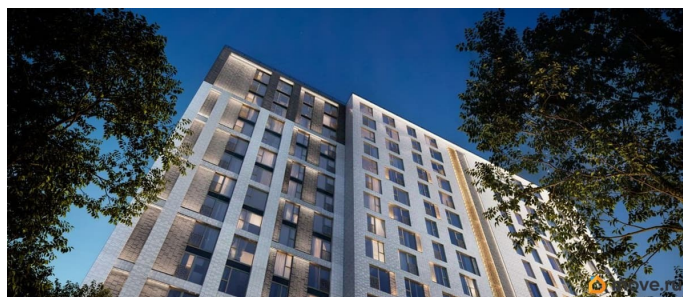

OPO
Аквилон

Панорамные окна
Французские балконы
Гранд-лобби

Комнат: 3
Площадь: 24,58
Этаж: 8

А+
move.ru