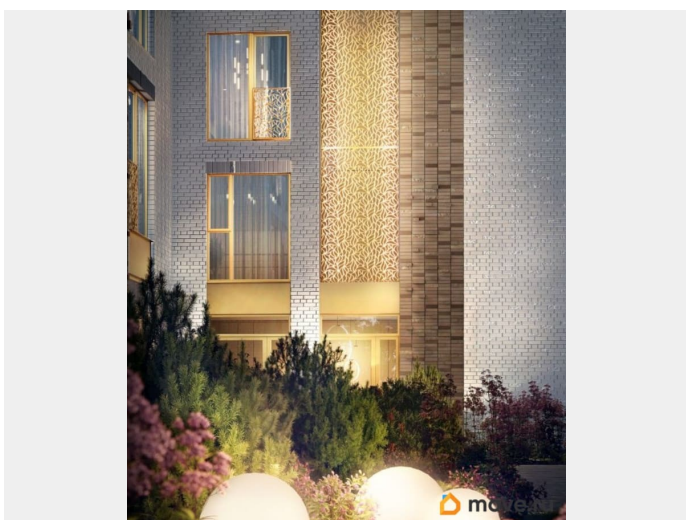

OPO
Аквилон

Панорамные окна
Французские балконы
Гранд-лобби

Комнат: 3
Площадь: 24,58
Этаж: 8

А+
move.ru