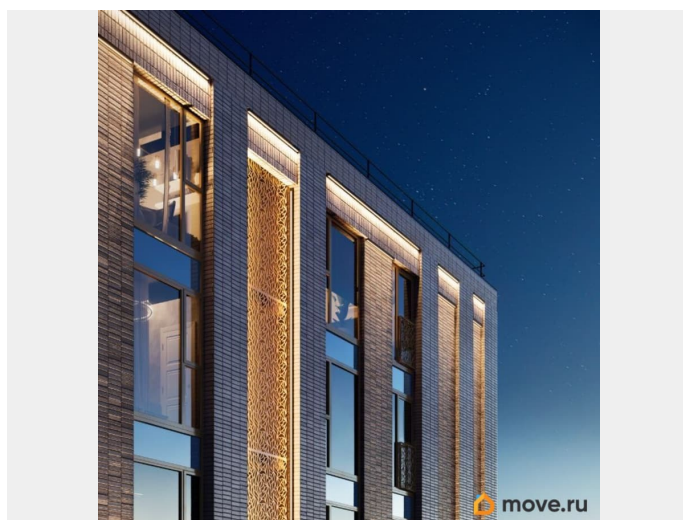

OPO
Аквилон

Панорамные окна
Французские балконы
Гранд-лобби

Комнат: 3
Площадь: 24,58
Этаж: 8

А+
move.ru