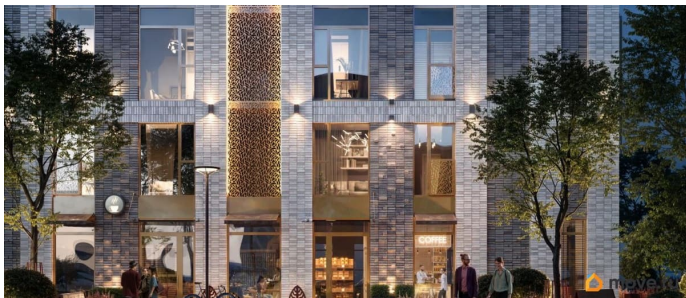

ОРО
Аквилон

Комнат: 1
Площадь: 24,58
Этаж: 11

А+

Панорамные окна
Французские Балконы
Гранд-лобби

move.ru