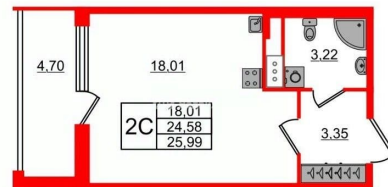

Улица

[проспект Большой Смоленский](#)

Квартира

Высота потолков

2.77 м

Жилая площадь

18 м²

Общая площадь

24.58 м²

Этаж

7/11

Детали объекта

Тип сделки

Продам

Раздел

[Квартиры](#)

 **Петербургская
Недвижимость**

Студия, 24.58м²

- Кол-во комнат 1
- Этаж 7 из 11
- Общая площадь 24.58м²
- Жилая площадь 18.01м²

 move.ru

да

Год сдачи

2 квартал 2028 г.

Покупка в ипотеку