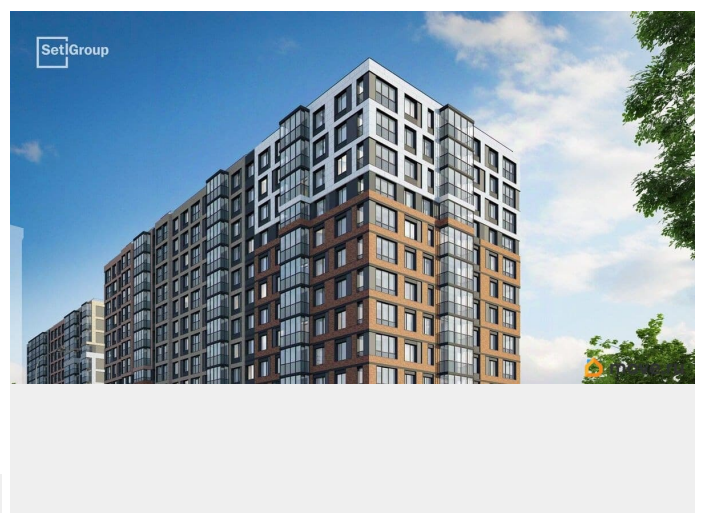

да

Год сдачи

2 квартал 2028 г.

Покупка в ипотеку

да

возможна ипотека, лифт, парковка

Описание

Продается просторная студия от застройщика в жилом комплексе «Астра Континенталь» в активно развивающемся Невском районе. До метро можно добраться пешком всего за 5 минут. Удобная, классическая, функциональная европланировка, просторная прихожая 3.35 м?. Общая площадь студии - 24.58 м?, жилая 18.01 м?, высота потолка 2.77 м. Квартира продается с отделкой «Норд Лайн светлый плюс». Что особенного в ЖК «Астра Континенталь»? • Уникальная локация 400 метров до метро, 300 метров до благоустроенной набережной • Самодостаточный квартал со всей инфраструктурой в 3-х км от центра • Впечатляющий объем благоустройства: 30 000 кв. метров рекреационных зон с променадом и гейзерными фонтанами • Масштабный парк «Город Спорта»

Петербургская Недвижимость

Студия, 24.58м²

- Кол-во комнат 1
- Этаж 7 из 11
- Общая площадь 24.58м²
- Жилая площадь 18.01м²

move.ru