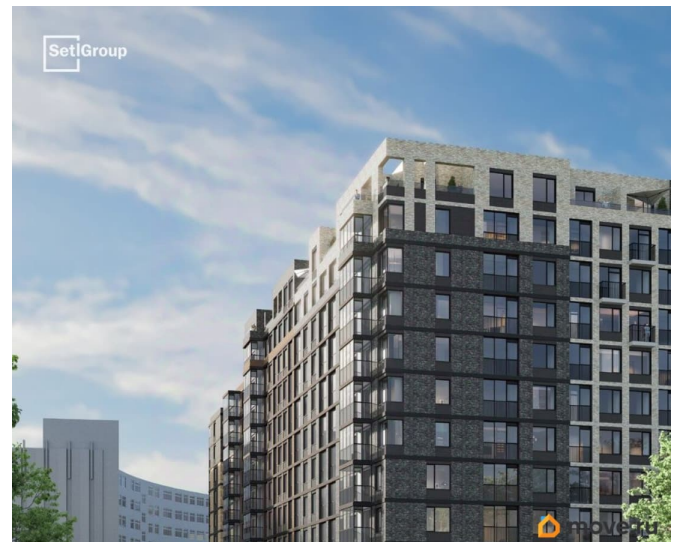

Улица

[проспект Большой Смоленский](#)

Квартира

Высота потолков

2.77 м

Жилая площадь

18 м²

Общая площадь

да

Год сдачи

2 квартал 2028 г.

Покупка в ипотеку

да

возможна ипотека, лифт, парковка

Описание

Продается просторная студия от застройщика в жилом комплексе «Астра Континенталь» в активно развивающемся Невском районе. До метро можно добраться пешком всего за 5 минут. Удобная, классическая, функциональная европланировка, просторная прихожая 3.35 м?. Общая площадь студии - 24.58 м?, жилая 18.01 м?, высота потолка 2.77 м. Квартира продается с отделкой «Норд Лайн светлый плюс». Что особенного в ЖК «Астра Континенталь»? • Уникальная локация 400 метров до метро, 300 метров до благоустроенной набережной • Самодостаточный квартал со всей инфраструктурой в 3-х км от центра • Впечатляющий объем благоустройства: 30 000 кв. метров рекреационных зон с променадом и гейзерными фонтанами • Масштабный парк «Город Спорта»