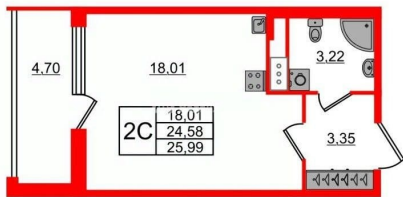

Улица

[проспект Большой Смоленский](#)

Квартира

Высота потолков

2.77 м

Жилая площадь

18 м²

Общая площадь

Петербургская Недвижимость

Студия, 24.58м²

- Кол-во комнат **1**
- Этаж **3 из 11**
- Общая площадь **24.58м²**
- Жилая площадь **18.01м²**

 move.ru

Move.ru - вся недвижимость России