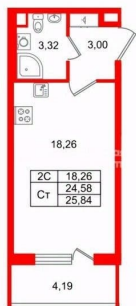

Жилая площадь

18.3 м²

Общая площадь

24.58 м²

Этаж

2/5

Детали объекта

Тип сделки

Студия, 24.58м²

- Кол-во комнат: 1
- Этаж: 2 из 5
- Общая площадь: 24.58м²
- Жилая площадь: 18.26м²

move.ru

возможна ипотека, лифт

Описание

Продается просторная студия от застройщика в жилом комплексе «Парадный ансамбль» в престижном Московском районе. До метро можно добраться на транспорте всего за 20 минут. Удобная, классическая, функциональная европланировка, вместительная прихожая 3 м?. Общая площадь студии - 24.58 м?, жилая 18.26 м?, высота потолка 2.77 м. Квартира продается с отделкой «Норд Лайн серый». Что особенного в ЖК «Парадный ансамбль»? • Уникальные квартиры. Хай Флет (High Flat) на последних этажах, палисадники у квартир на первом этаже, семейные секции, квартиры с саунами и окном в ванной • Масштабное малоэтажное строительство в престижном Московском районе • Рекреационные зоны: парадный парк в центре квартала, ручей с собственной набережной, центральная площадь, ресторанный комплекс и пешеходный бульвар • Фасады из керамогранита и кирпича с яркими и акцентными входными группами • Две самые большие площадки Setl Kids и Setl Sport • Инновационный Лицей Setl с оригинальной архитектурной концепцией и уникальной образовательной средой

Студия, 24.58м²

- Кол-во комнат **1**
- Этаж **2 из 5**
- Общая площадь **24.58м²**
- Жилая площадь **18.26м²**

Move.ru - вся недвижимость России