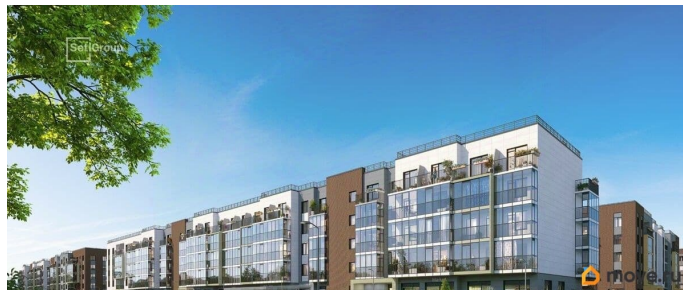

Студия, 24.58м²

- Кол-во комнат **1**
- Этаж **2 из 5**
- Общая площадь **24.58м²**
- Жилая площадь **18.26м²**