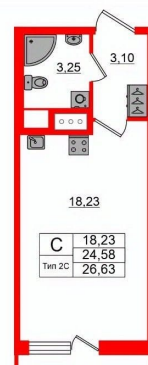

Квартира

Высота потолков

2.77 м

Жилая площадь

18.2 м²

Общая площадь

24.58 м²

Этаж

 Петербургская Недвижимость

Студия, 24.58м²

- Кол-во комнат 1
- Этаж 6 из 17
- Общая площадь 24.58м²
- Жилая площадь 18.23м²

 move.ru

Покупка в ипотеку

да

возможна ипотека, лифт

Описание