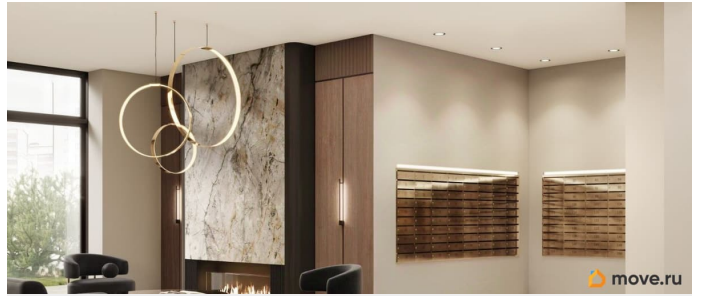

move.ru

move.ru

move.ru