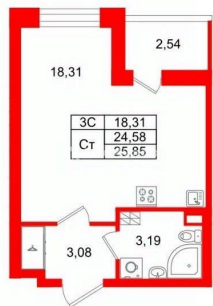

Жилая площадь

18.3 м²

Общая площадь

24.58 м²

Этаж

3/5

Детали объекта

Тип сделки

для заметок

 Петербургская Недвижимость

Студия, 24.58м²

- Кол-во комнат 1
- Этаж 3 из 5
- Общая площадь 24.58м²
- Жилая площадь 18.31м²

 move.ru

Покупка в ипотеку

да

возможна ипотека, лифт

Описание

Продается просторная студия от застройщика в жилом комплексе «Парадный ансамбль» в престижном Московском районе. До метро можно добраться на транспорте всего за 20 минут. Удобная, классическая, функциональная европланировка, вместительная прихожая 3.08 м?. Общая площадь студии - 24.58 м?, жилая 18.31 м?, высота потолка 2.77 м. Квартира продается с отделкой «Норд Лайн светлый». Что особенного в ЖК «Парадный ансамбль»? • Уникальные квартиры. Хай Флет (High Flat) на последних этажах, палисадники у квартир на первом этаже, семейные секции, квартиры с саунами и окном в ванной • Масштабное малоэтажное строительство в престижном Московском районе • Рекреационные зоны: парадный парк в центре квартала, ручей с собственной набережной, центральная площадь, ресторанный комплекс и пешеходный бульвар • Фасады из керамогранита и кирпича с яркими и акцентными входными группами • Две самые большие площадки Setl Kids и Setl Sport • Инновационный Лицей Setl с оригинальной архитектурной концепцией и уникальной образовательной средой

Студия, 24.58м²

- Кол-во комнат 1
- Этаж 3 из 5
- Общая площадь 24.58м²
- Жилая площадь 18.31м²

Move.ru - вся недвижимость России