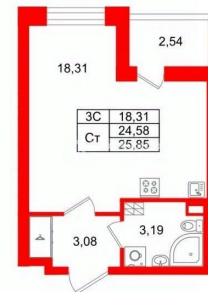

Жилая площадь

18.3 м²

Общая площадь

24.58 м²

Этаж

3/5

Детали объекта

Тип сделки

для заметок

 Петербургская Недвижимость

Студия, 24.58м²

- Кол-во комнат 1
- Этаж 3 из 5
- Общая площадь 24.58м²
- Жилая площадь 18.31м²

 move.ru

Покупка в ипотеку

да

возможна ипотека, лифт

Студия, 24.58м²

- Кол-во комнат 1
- Этаж 3 из 5
- Общая площадь 24.58м²
- Жилая площадь 18.31м²

Move.ru - вся недвижимость России