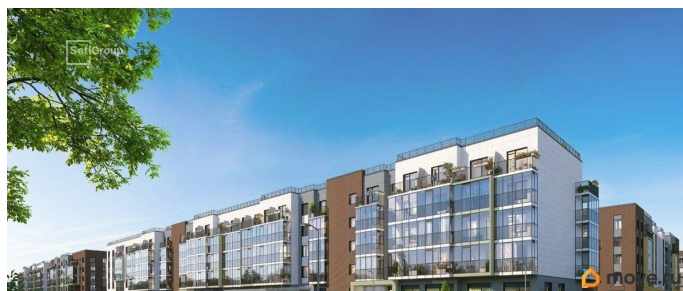

Студия, 24.58м²

- Кол-во комнат 1
- Этаж 3 из 5
- Общая площадь 24.58м²
- Жилая площадь 18.31м²