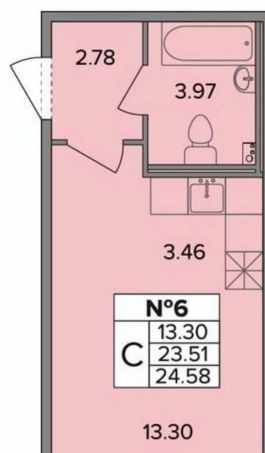

🕒 Создано: 22.08.2025 в 13:58

🔄 Обновлено: 01.12.2025 в 18:16

Санкт-Петербург

4 916 000 ₺

Санкт-Петербург

Округ

[СПБ, Пушкинский район](#)

Квартира

Высота потолков

2.6 м

Общая площадь

24.58 м²

Этаж

2/11

Детали объекта

Тип сделки

Продам

Раздел

[Квартиры](#)

Квартира в новостройке

да

Год сдачи

2 квартал 2025 г.

лифт

Описание

Продаётся студия в сданном доме (Ленсоветовский, 19к2 (Корпус 1)), срок сдачи: II-кв. 2025, общей площадью 24.58 кв.м., на 2 этаже. Жилой многоквартирный

<https://spb.move.ru/objects/9285590499>

**Отдел продаж, Бесплатная
консультация**

79330385170

для заметок