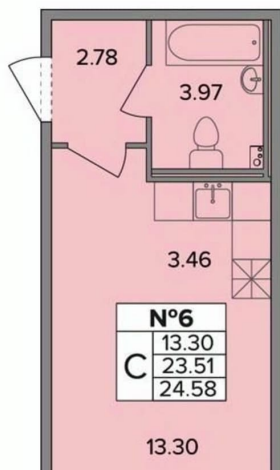

дом от застройщика «С3 Смарт».

move.ru