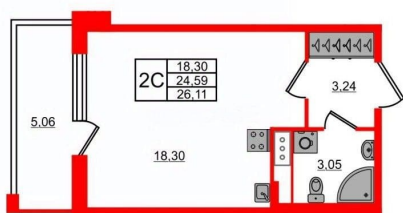

Улица

[проспект Большой Смоленский](#)

Квартира

Высота потолков

2.77 м

Жилая площадь

18.3 м²

Общая площадь

24.59 м²

Этаж

5/11

Детали объекта

Тип сделки

Продам

Раздел

[Квартиры](#)

Петербургская Недвижимость

Студия, 24.59м²

- Кол-во комнат: 1
- Этаж: 5 из 11
- Общая площадь: 24.59м²
- Жилая площадь: 18.3м²

Move.ru - вся недвижимость России