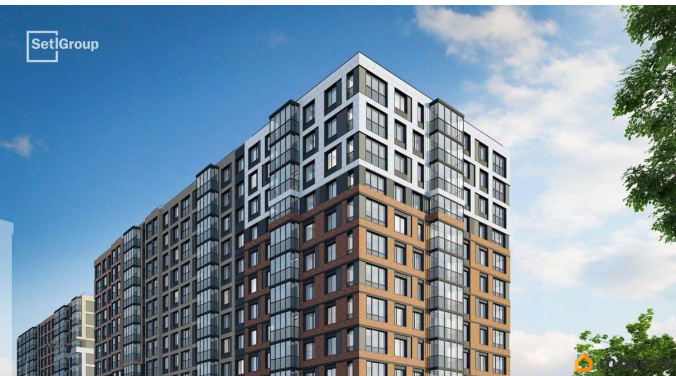

да

Год сдачи

2 квартал 2028 г.

Покупка в ипотеку

да

возможна ипотека, лифт, парковка

Описание

Продается просторная студия от застройщика в жилом комплексе «Астра Континенталь» в активно развивающемся Невском районе. До метро можно добраться пешком всего за 5 минут. Удобная, классическая, функциональная европланировка, просторная прихожая 3.24 м?. Общая площадь студии - 24.59 м?, жилая 18.3 м?, высота потолка 2.77 м. Квартира продается с отделкой «Норд Лайн светлый плюс». Что особенного в ЖК «Астра Континенталь»? • Уникальная локация 400 метров до метро, 300 метров до благоустроенной набережной • Самодостаточный квартал со всей инфраструктурой в 3-х км от центра • Впечатляющий объем благоустройства: 30 000 кв. метров рекреационных зон с променадом и гейзерными фонтанами • Масштабный парк «Город Спорта»