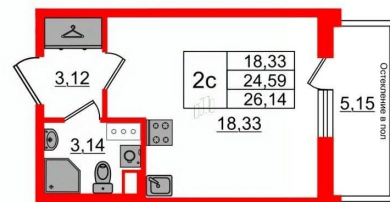

## Квартира

Жилая площадь

18.3 м<sup>2</sup>

Общая площадь

24.59 м<sup>2</sup>

Этаж

10/12

**Студия, 24.59м<sup>2</sup>**

- Кол-во комнат 1
- Этаж 10 из 12
- Общая площадь 24.59м<sup>2</sup>
- Жилая площадь 18.33м<sup>2</sup>

 move.ru

Покупка в ипотеку

да

возможна ипотека