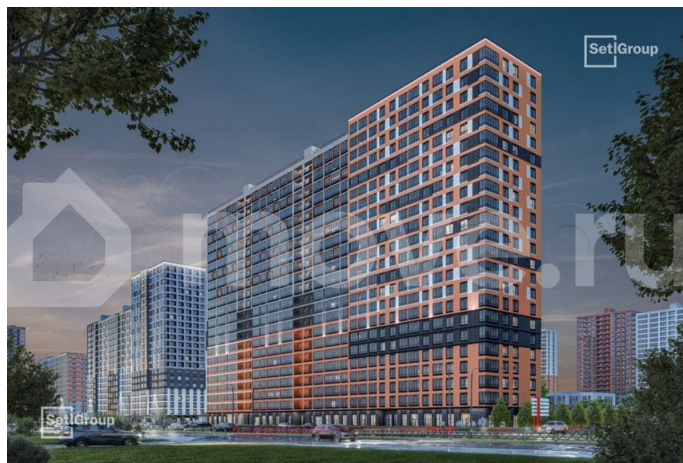

серый». Что особенного в ЖК «Город звезд»?

1. Инновационный Лицей Setl с оригинальной архитектурной концепцией и уникальной образовательной средой
   - Четыре тематические площади отдыха с разнообразным благоустройством
   - Аллея Звёзд - променад протяженностью 5 км с ландшафтным озеленением, зонами отдыха и велодорожкой
   - Выход на набережную реки Утки, где можно порыбачить или взять напрокат лодку
   - Единая входная группа с ресепшен и подземный паркинг
   - Невский лесопарк под окнами - всегда свежий воздух и полноценный отдых на природе
2. з, Город звезд, Новосаратовка