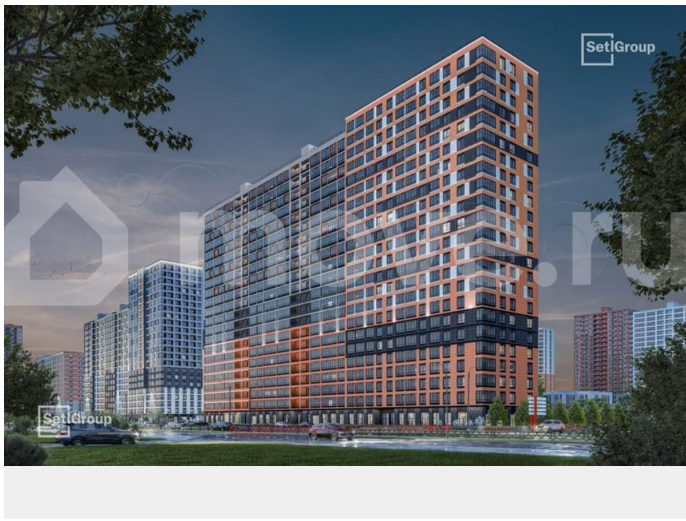

Петербургская Недвижимость

Корпус 8 Секция 3

Этаж	№ Квартиры	Паркинг	Метро
12 из 18	561	Да	Обухово

Петербургская Недвижимость