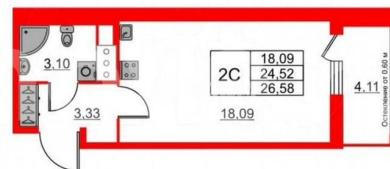

<https://spb.move.ru/objects/9293122880>

Менеджер отдела продаж,
Петербургская Недвижимость
89251234567

для заметок

Студия, 24.52м²

- Кол-во комнат 1
- Этаж 10 из 18
- Общая площадь 24.52м²
- Жилая площадь 18.09м²
- Срок сдачи IV квартал 2027