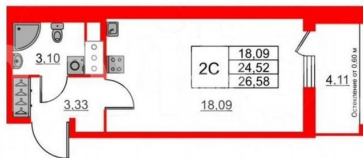

Что особенного в ЖК «Город звезд»? •
Инновационный Лицей SetI с оригинальной архитектурной концепцией и уникальной образовательной средой • Четыре тематические площади отдыха с разнообразным благоустройством • Аллея Звёзд - променад протяженностью 5 км с ландшафтным озеленением, зонами отдыха и велодорожкой • Выход на набережную реки Утки, где можно порыбачить или взять напрокат лодку • Единая входная группа с ресепшен и подземный паркинг • Невский лесопарк под окнами - всегда свежий воздух и полноценный отдых на природе гз, gorod Город звезд, Новосаратовка

П Петербургская Недвижимость

Студия, 24.52м²

- 🏠 Кол-во комнат 1
- 📍 Этаж 10 из 18
- 📏 Общая площадь 24.52м²
- 🏠 Жилая площадь 18.09м²
- 📅 Срок сдачи IV квартал 2027