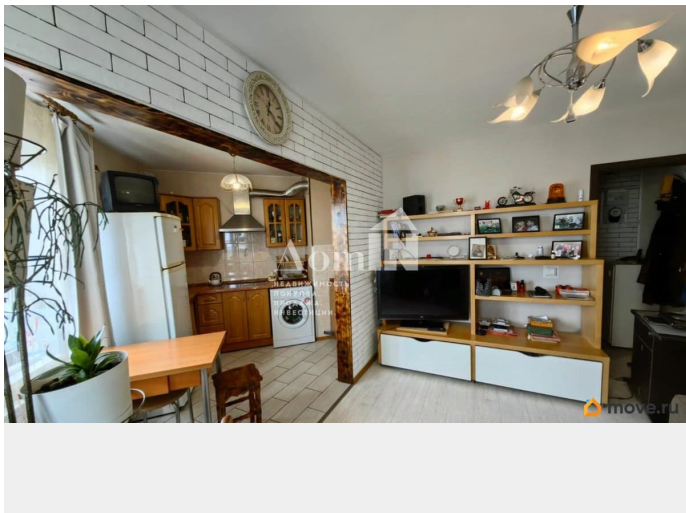

обременений и долгов. Полная стоимость в договоре. Материнский капитал не использовался.