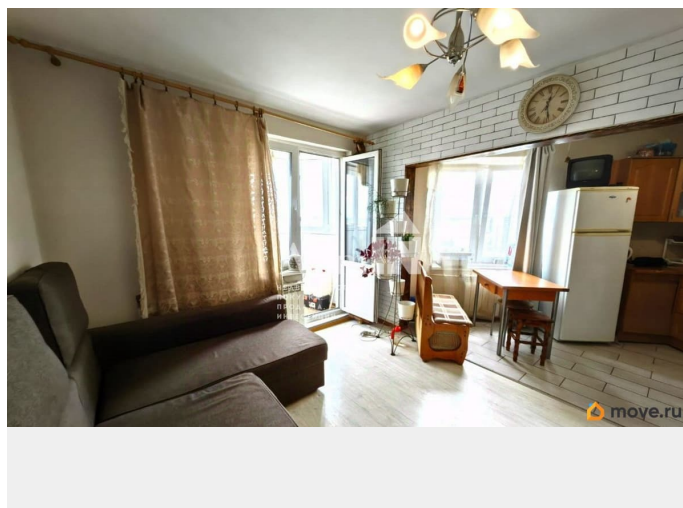

обременений и долгов. Полная стоимость в договоре. Материнский капитал не использовался.