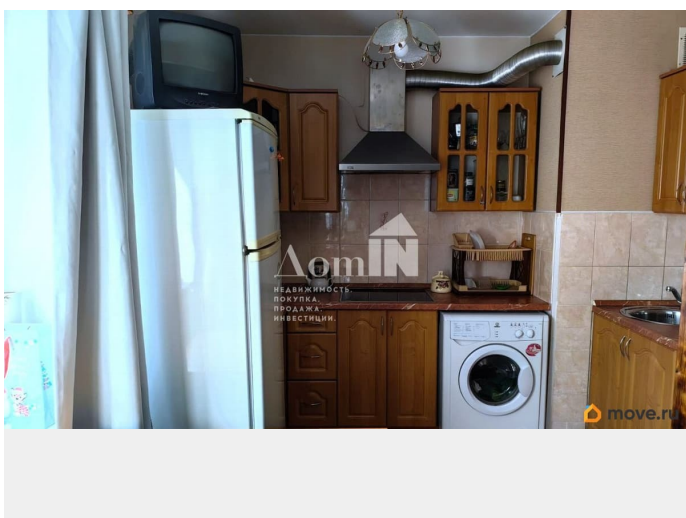

обременений и долгов. Полная стоимость в договоре. Материнский капитал не использовался.