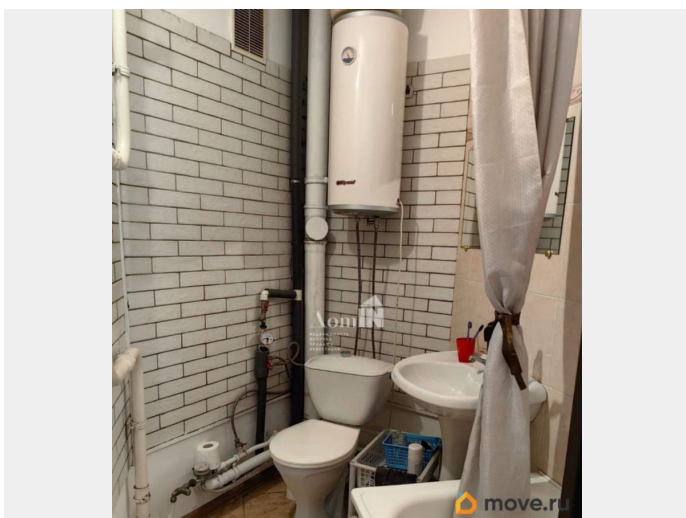

обременений и долгов. Полная стоимость в договоре. Материнский капитал не использовался.