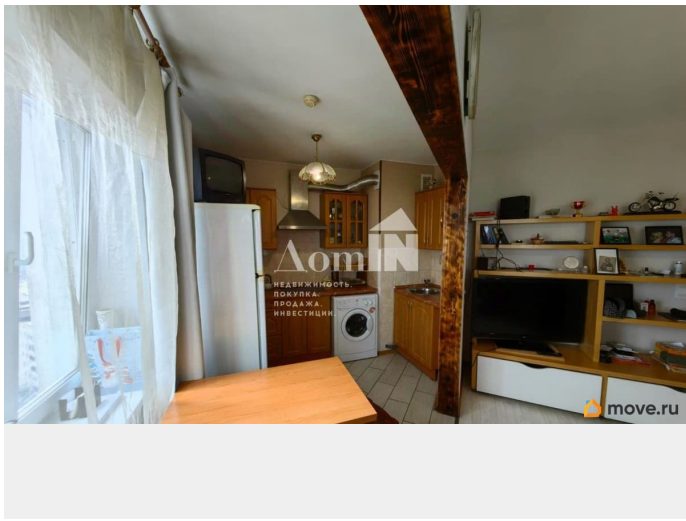

Move.ru - вся недвижимость России