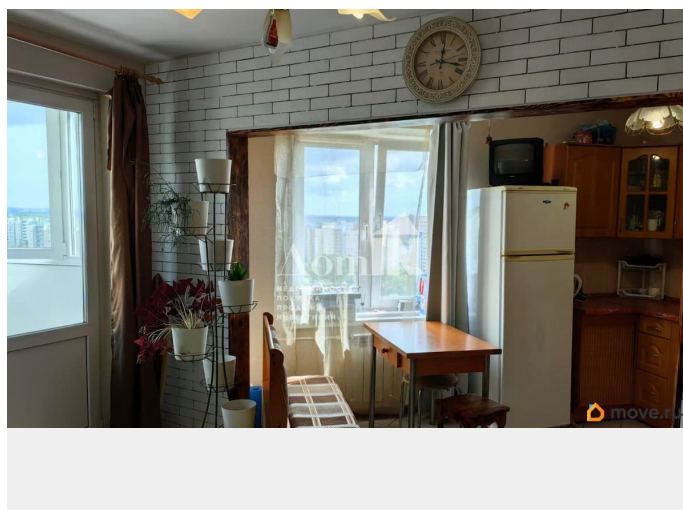

обременений и долгов. Полная стоимость в договоре. Материнский капитал не использовался.