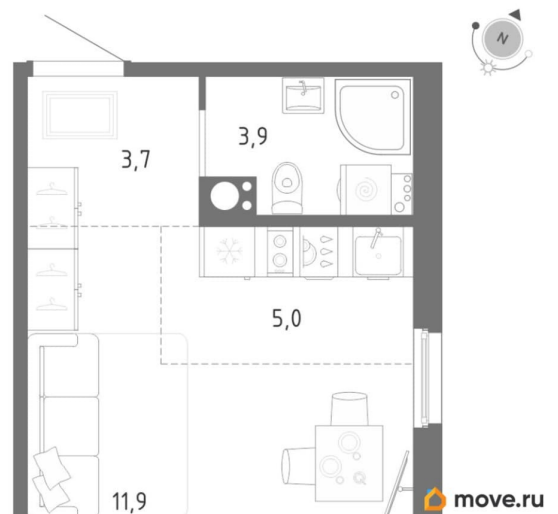

Высота потолков

2.72 м

Общая площадь

24.5 м²

Этаж

5/12

Детали объекта

Тип сделки

4 квартал 2028 г.

лифт

Описание

Продаётся студия в строящемся доме (Корпус 1), срок сдачи: IV-кв. 2028, общей площадью 24.5 кв.м., на 5 этаже. Жилой комплекс

для заметок

«Клюква.Парк» - это новое пространство для энергичных людей, желающих обрести комфортное место для жизни, реализации и творчества. Современная архитектура и качественные детские площадки, благоустроенные зоны для отдыха и развитая инфраструктура - всё это обеспечит высокий уровень удобства проживания. Комплекс строится в Пушкинском районе вблизи исторических пригородов Петербурга и крупных городских магистралей. Социально значимые объекты - школа, детский сад, поликлиника - находятся в шаговой доступности.