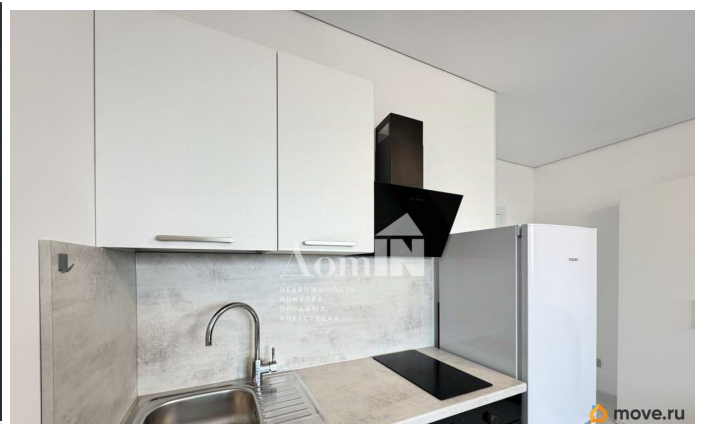

DomIN estate
НЕДВИЖИМОСТЬ.
ПОКУПКА.
ПРОДАЖА.
ИНВЕСТИЦИИ.

Комнат
Студия

Этаж
1/4

Жилая площадь
17,7 м²

Общая площадь
24,5 м²