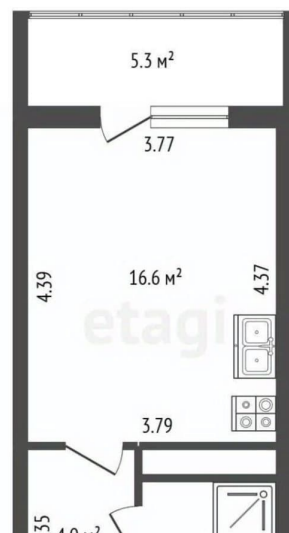

🕒 Создано: 19.03.2026 в 14:44

🔄 Обновлено: 15.04.2026 в 20:35

Санкт-Петербург, Московское шоссе, 246

3 995 000 ₺

Санкт-Петербург, Московское шоссе, 246

Округ

[СПБ, Пушкинский район](#)

Квартира

Высота потолков

2.75 м

Жилая площадь

14.5 м²

Площадь кухни

5 м²

Общая площадь

24.5 м²

Этаж

8/12

Детали объекта

Тип сделки

Продам

Раздел

[Квартиры](#)

Ремонт

без ремонта

лифт

Описание

Продается просторная студия с застекленной

<https://spb.move.ru/objects/9292172719>

Даниил Сергеевич Клыков, Этажи

Санкт-Петербург

79811614297

для заметок