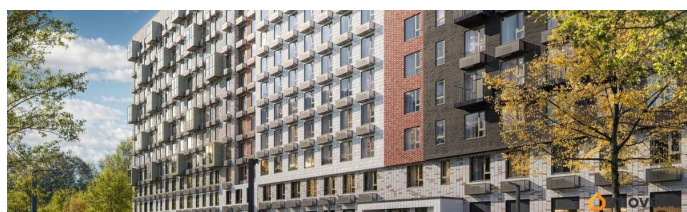

рестораны, а ещё детские сады, школы, вузы
и поликлиника. Артикул 1005395
(Застройщик ООО «СЗ «Лиговский Сити»)
[cn_sbp_1860327]