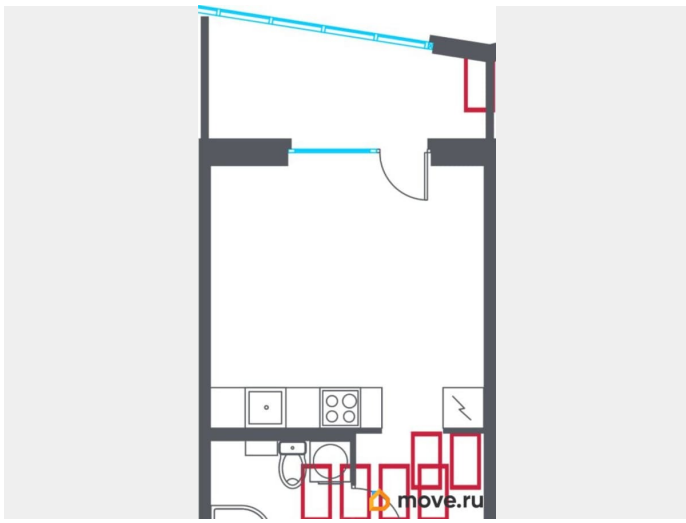

Move.ru - вся недвижимость России