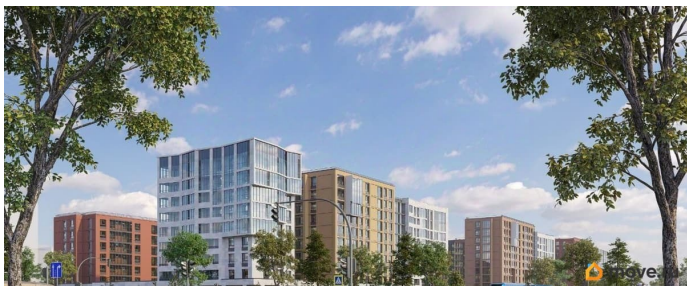

район, г. Пушкин, тер.Лесное, уч.4