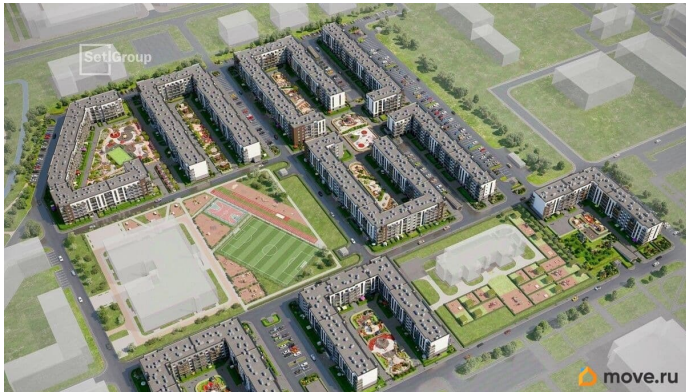

2 квартал 2026 г.

Покупка в ипотеку

<https://spb.move.ru/objects/9293029197>

**Петербургская Недвижимость,
Петербургская Недвижимость
79810805312**

для заметок

возможна ипотека, лифт, парковка

Описание

Продается просторная студия от застройщика в жилом комплексе «Парадный ансамбль» в престижном Московском районе. До метро можно добраться на транспорте всего за 20 минут. Удобная, классическая, функциональная европланировка, вместительная прихожая 3.03 м?. Общая площадь студии - 24.5 м?, жилая 18.23 м?, высота потолка 3.07 м. Квартира продается с отделкой «Норд Лайн светлый». Что особенного в ЖК «Парадный ансамбль»? • Уникальные квартиры. Хай Флет (High Flat) на последних этажах, палисадники у квартир на первом этаже, семейные секции, квартиры с саунами и окном в ванной • Масштабное малоэтажное строительство в престижном Московском районе • Рекреационные зоны: парадный парк в центре квартала, ручей с собственной набережной, центральная площадь, ресторанный комплекс и пешеходный бульвар • Фасады из керамогранита и кирпича с яркими и акцентными входными группами • Две самые большие площадки Setl Kids и Setl Sport • Инновационный Лицей Setl с оригинальной архитектурной концепцией и уникальной образовательной средой