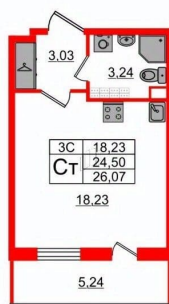

Общая площадь

24.5 м²

Этаж

5/5

Детали объекта

Тип сделки

Продам

Раздел

**Петербургская
Недвижимость**

Студия, 24.5м²

-  Кол-во комнат 1
-  Этаж 5 из 5
-  Общая площадь 24.5м²
-  Жилая площадь 18.23м²

 move.ru

Move.ru - вся недвижимость России