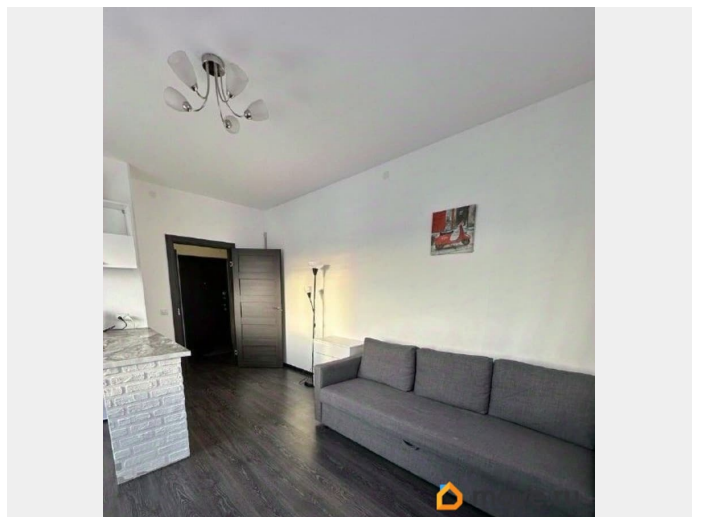

домом остановка общественного транспорта. На первом этаже открыт продуктовый магазин, пункт выдачи Вайлдберриз, мед центр, стоматология. В пешей доступности магазины, салоны красоты, аптеки, школа и детский сад. Для любителей прогулок на свежем воздухе или прогулок с питомцами рядом с ЖК большой лесопитомник и экотропа! А для романтиков - Пулковские высоты славятся своими видами на звездное небо. Жилой комплекс находится в Московском районе, а значит к Вашим услугам еще и вся возможная инфраструктура Московского района - школы, гимназии, мед. учреждения, детские сады, обучающие центры, спортшколы и тренажерные залы. Документы готовы к сделке! Прямая продажа. Один взрослый собственник Звоните, ответим на все Ваши вопросы и проведем экскурсию в удобное время!