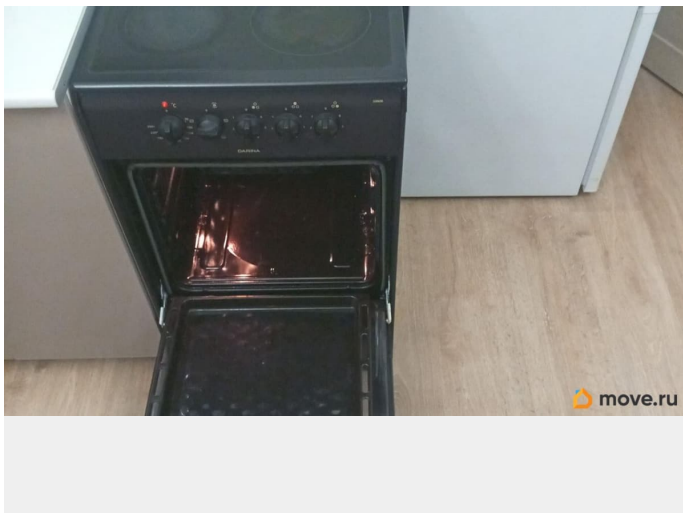

Описание

Продается просторная квартира-студия, квадратной планировки. Окна выходят во двор. В квартире никто не прописан, один собственник. Полная стоимость в договоре. При продаже в квартире остается плита, кухня, кровать, камод, 2 шкафа, стиральная машина, телевизор, холодильник. Пол на балконе утеплён. Пеноплекс, подложка пенопластовая, лдсп, линолеум. Уважаемые риелторы!!! каждому даю возможность прийти на просмотр один раз без покупателя, и сколько угодно с покупателем. Не смейте навязывать мне договоры об участии в базах, и сотрудничестве с вами. Ваш заработок-ваш покупатель для которого вы ищите квартиру, в которую вы пришли для ознакомления и просмотра. Спасибо. Надеюсь на понимание.