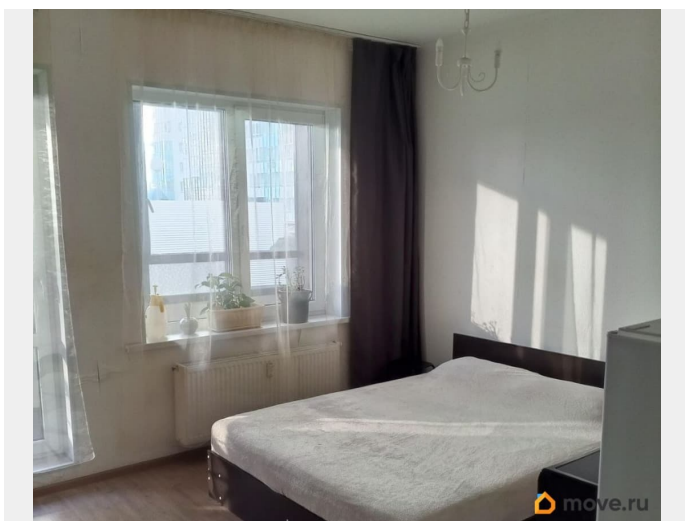

Описание

Продается просторная квартира-студия, квадратной планировки. Окна выходят во двор. В квартире никто не прописан, один собственник. Полная стоимость в договоре. При продаже в квартире остается плита, кухня, кровать, камод, 2 шкафа, стиральная машина, телевизор, холодильник. Пол на балконе утеплён. Пеноплекс, подложка пенопластовая, лдсп, линолеум. Уважаемые риелторы!!! каждому даю возможность прийти на просмотр один раз без покупателя, и сколько угодно с покупателем. Не смейте навязывать мне договоры об участии в базах, и сотрудничестве с вами. Ваш заработок-ваш покупатель для которого вы ищите квартиру, в которую вы пришли для ознакомления и просмотра. Спасибо. Надеюсь на понимание.